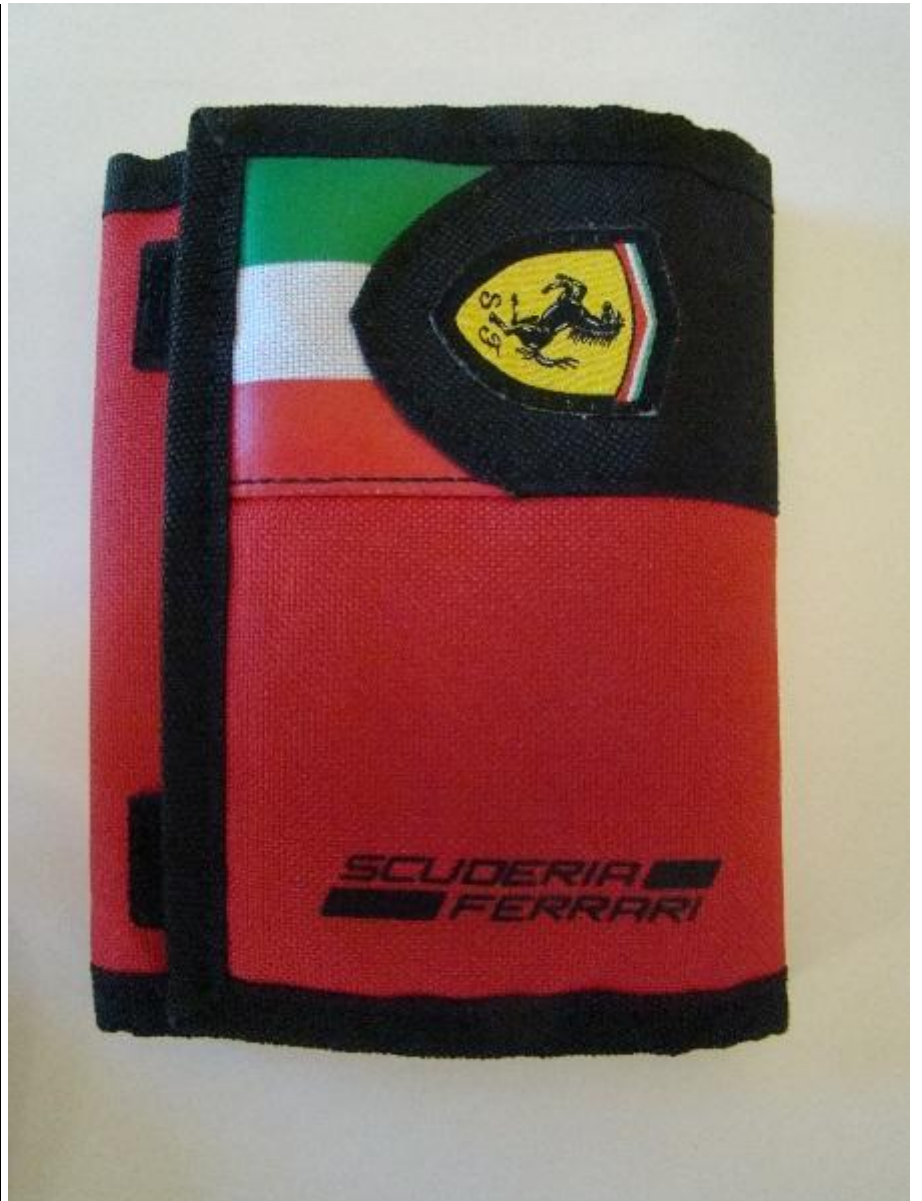

15.

339/17

PORTFEL
CZERWONO-
CZARNO-
ZIELONO-BIAŁY Z
NAPISEM PUMA
SCUDERIA
FERRARI