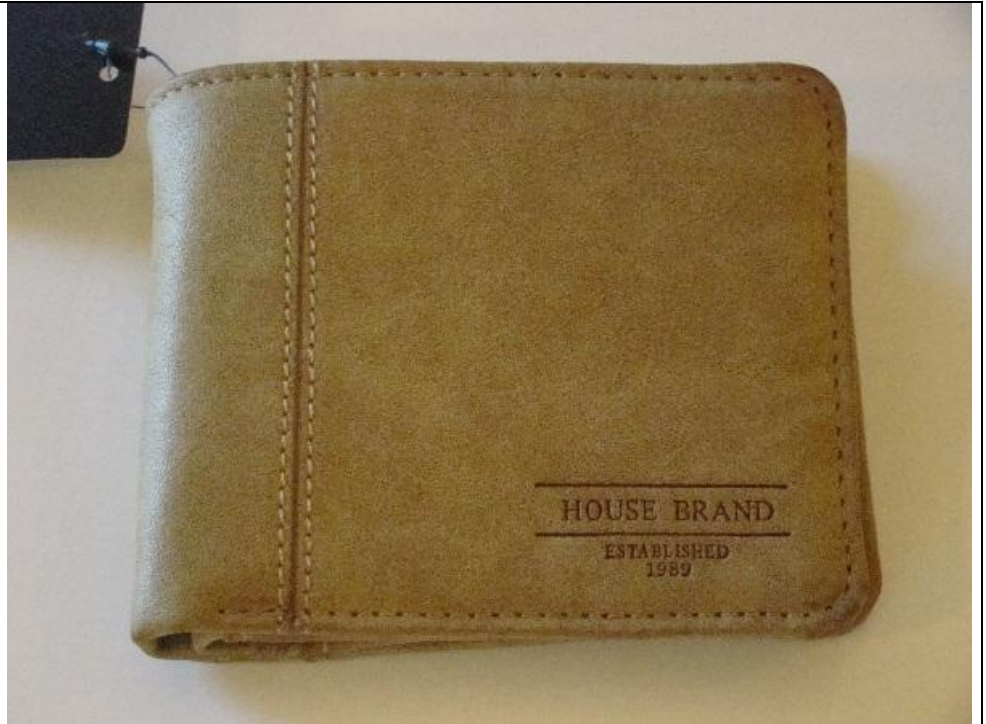

ZEGAREK
PERFECT
DAMSKI, 30 M
WATER RESIST
JAPAN MOVT

10.

290/17

PORTFEL HOUSE
BRAND JASNY
BRAZ, NOWY

11.

292/17 ZEGAREK
DAMSKI BERING
10126-334

12.

294/17

BRANSOLETKA
KOLORU
SREBRNEGO
AG925

13.

295/17 BUTY JENNY
FAIRY GRAFITOWE,
ROZMIAR 41,
NOWE

14.

306/17

GŁOŚNIKI
KOMPUTEROWE
LOGITECH Z120,
NOWE

--	--	--

15.