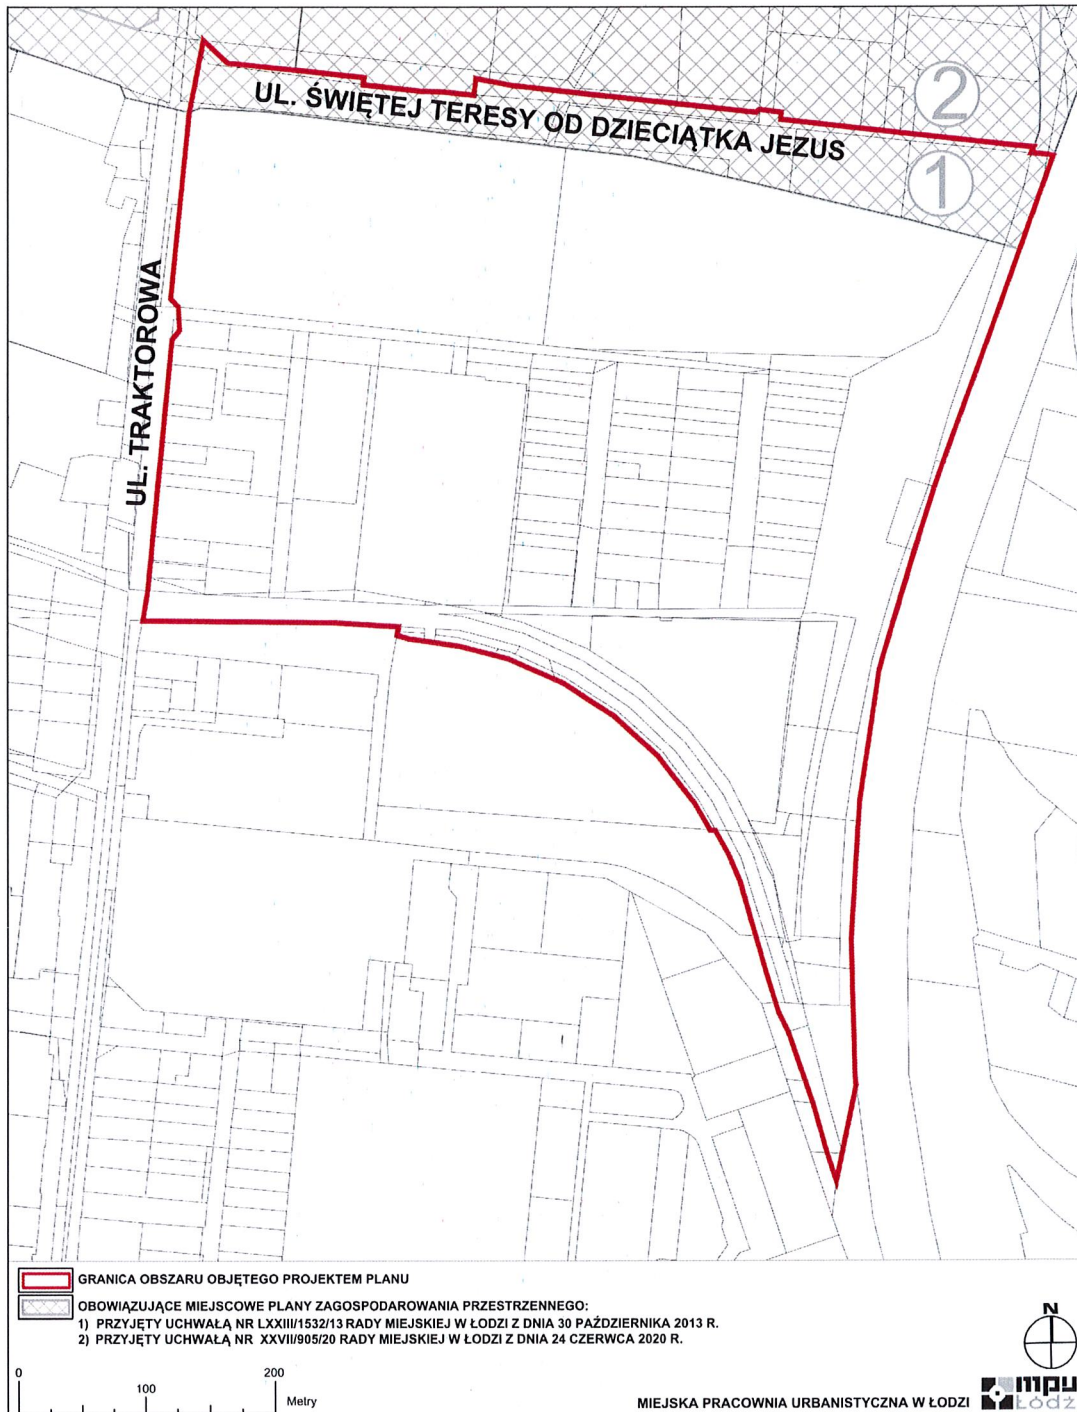

**UCHWAŁA NR XXXVIII/1171/21  
RADY MIEJSKIEJ W ŁODZI  
z dnia 10 lutego 2021 r.**

**w sprawie przystąpienia do sporządzenia miejscowego planu zagospodarowania przestrzennego dla części obszaru miasta Łodzi położonej w rejonie ulic Świętej Teresy od Dzieciątka Jezus i Traktorowej do terenów kolejowych.**

**uchwala, co następuje:**

§ 1. Przystępuje się do sporządzenia miejscowego planu zagospodarowania przestrzennego dla części obszaru miasta Łodzi położonej w rejonie ulic Świętej Teresy od Dzieciątka Jezus i Traktorowej do terenów kolejowych, zwanego dalej planem.

§ 2. 1. Granice obszaru objętego projektem planu zostały oznaczone na rysunku, stanowiącym załącznik Nr 1 do niniejszej uchwały.

2. Przebieg granic obszaru objętego projektem planu, o którym mowa w ust. 1, określony został w wykazie współrzędnych punktów geodezyjnych w układzie współrzędnych xy 2000, stanowiącym załącznik Nr 2 do niniejszej uchwały.

PRZEWODNICZĄCY  
Rady Miejskiej w Łodzi  
*Marcin Gołaszewski*  
Marcin Gołaszewski

Załącznik Nr 2  
do uchwały Nr XXXVIII/1171/21  
Rady Miejskiej w Łodzi  
z dnia 10 lutego 2021 r.

**Wykaz współrzędnych punktów geodezyjnych w układzie współrzędnych xy 2000.**