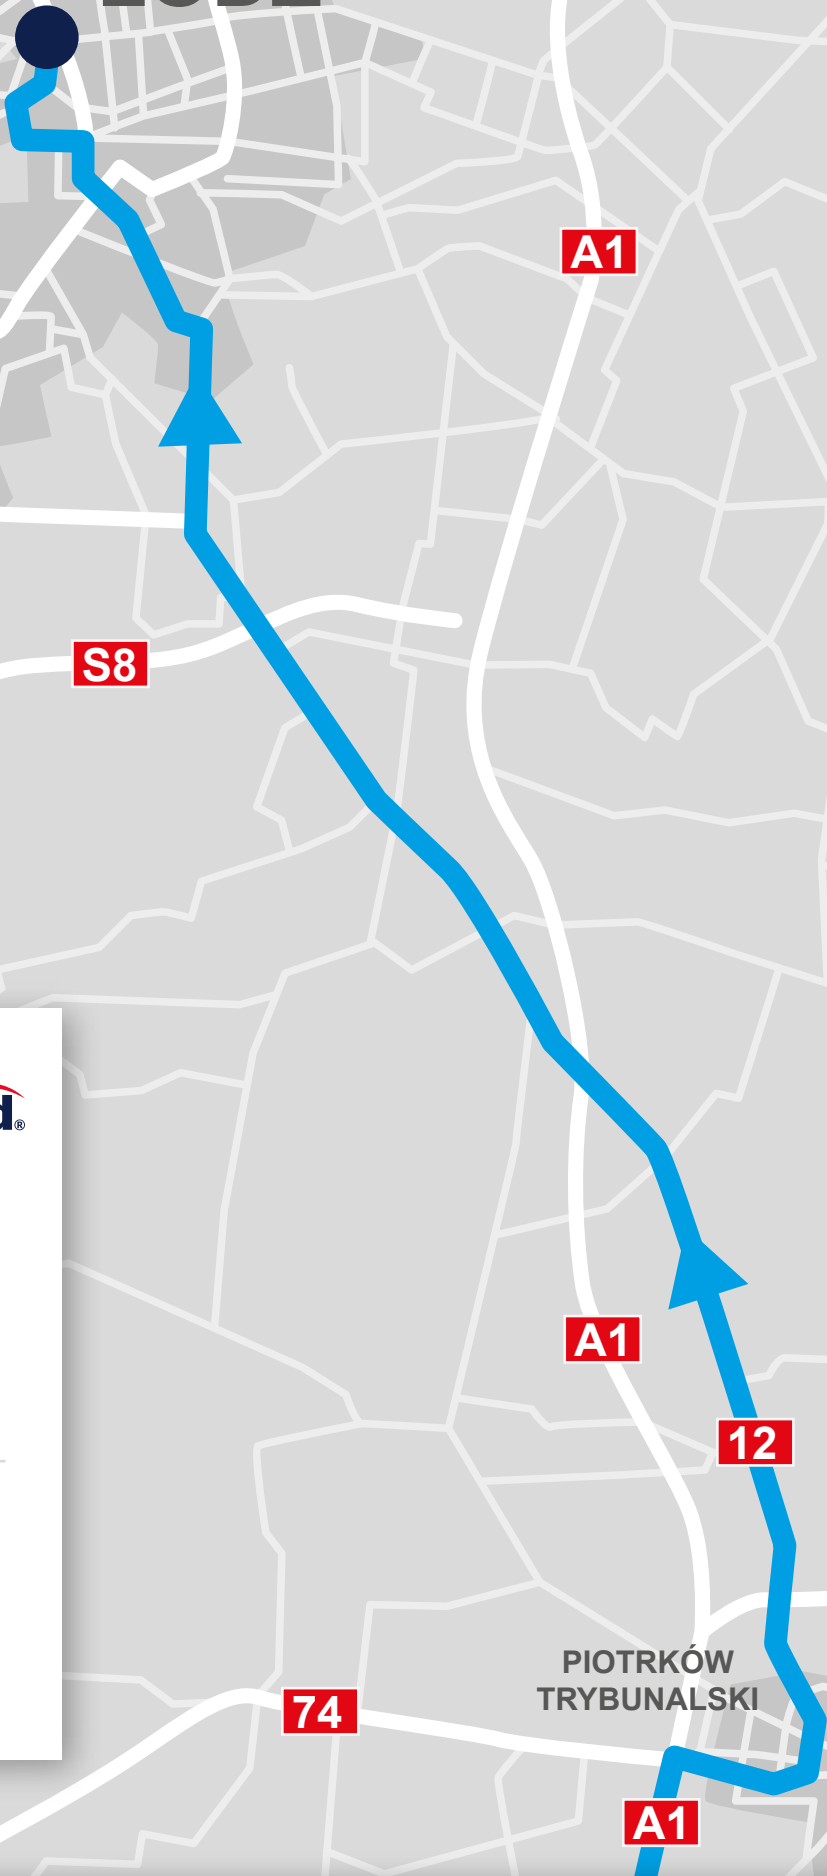

ŁÓDŹ

Al. Unii Lubelskiej 2

LEGENDA

 TRASA PRZEJAZDU

Przez Piotrków Tryb:

Al. Gen Sikorskiego
ul. Armii Krajowej
ul. Łódzka
do wylotu na drogę nr 12

Przez Łódź:

Al. Bartoszewskiego
Al. Jana Pawła II
ul. Obywatelska
Al. Bałcera Janke
ul. Maratońska
Al. Unii Lubelskiej 2
(punkt docelowy)

PIOTRKÓW
TRYBUNALSKI

74

A1