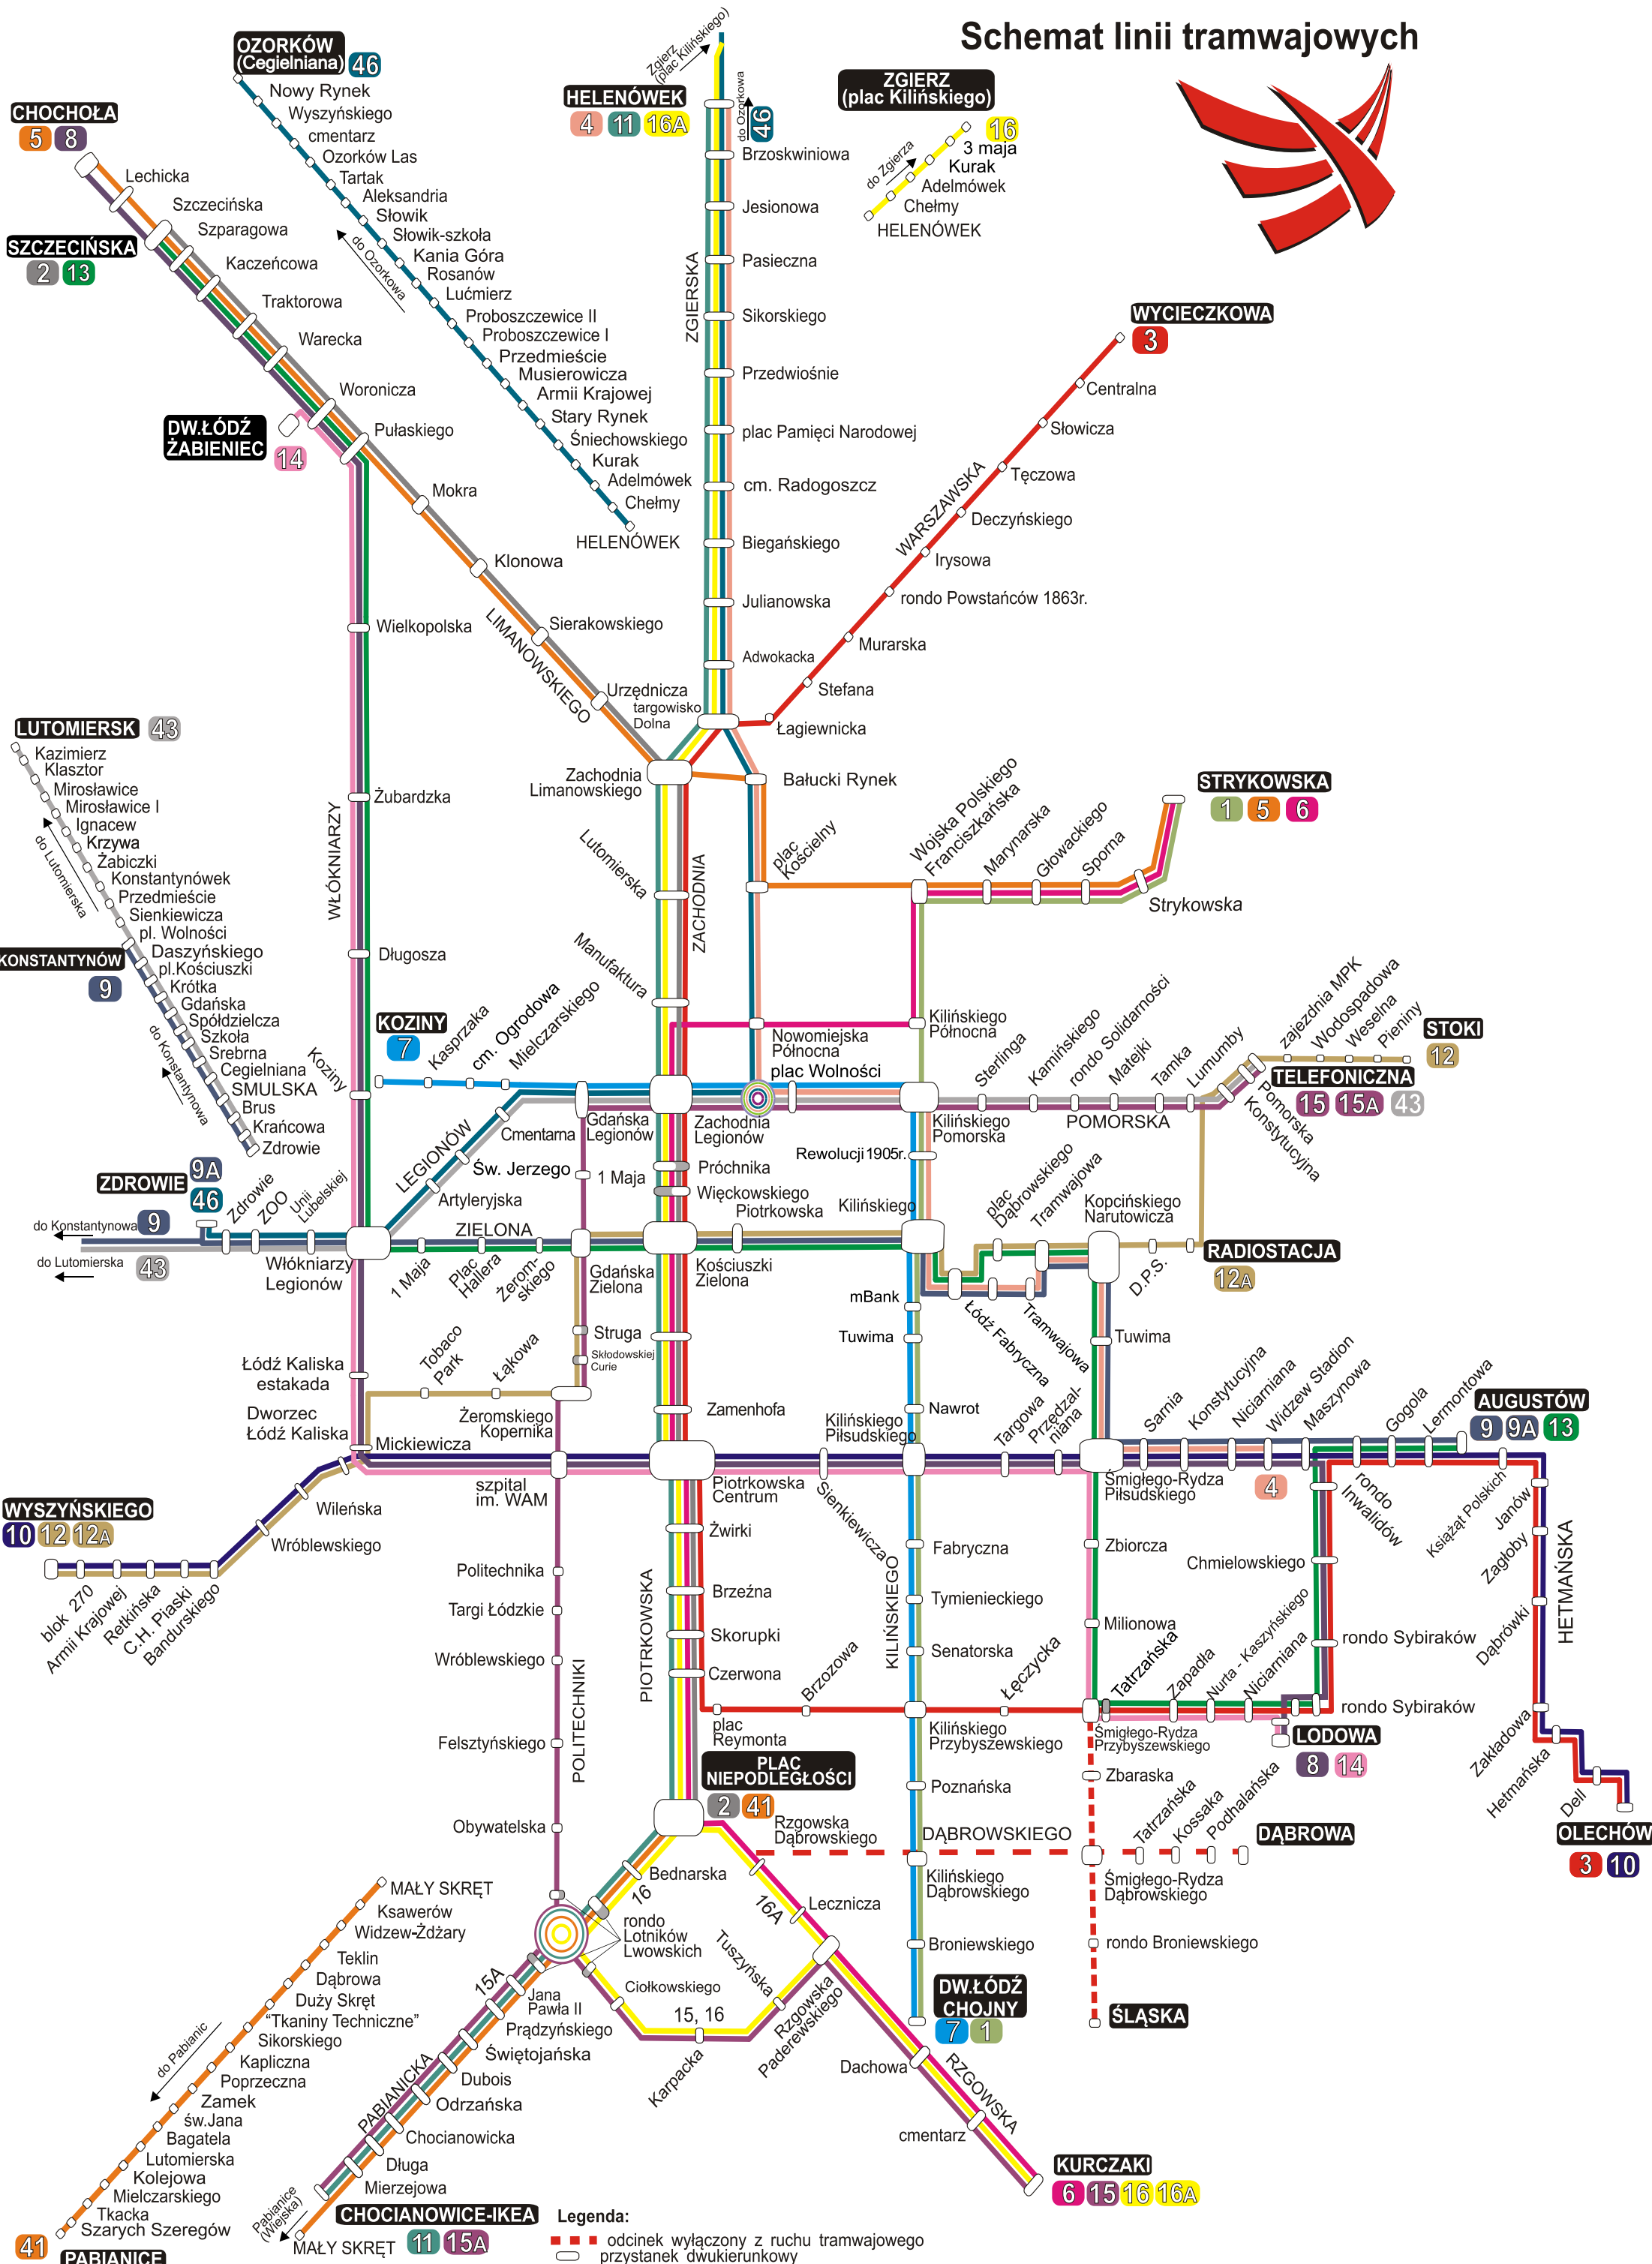

# Schemat linii tramwajowych

**Legenda:**  
--- odcinek wyłączony z ruchu tramwajowego  
  przystanek dwukierunkowy  
  przystanek jednokierunkowy

11.12.2016r.

Wszelkie prawa zastrzeżone

wykonano:  
 MPK - Łódź Spółka z o.o.  
 Dział Przewozów