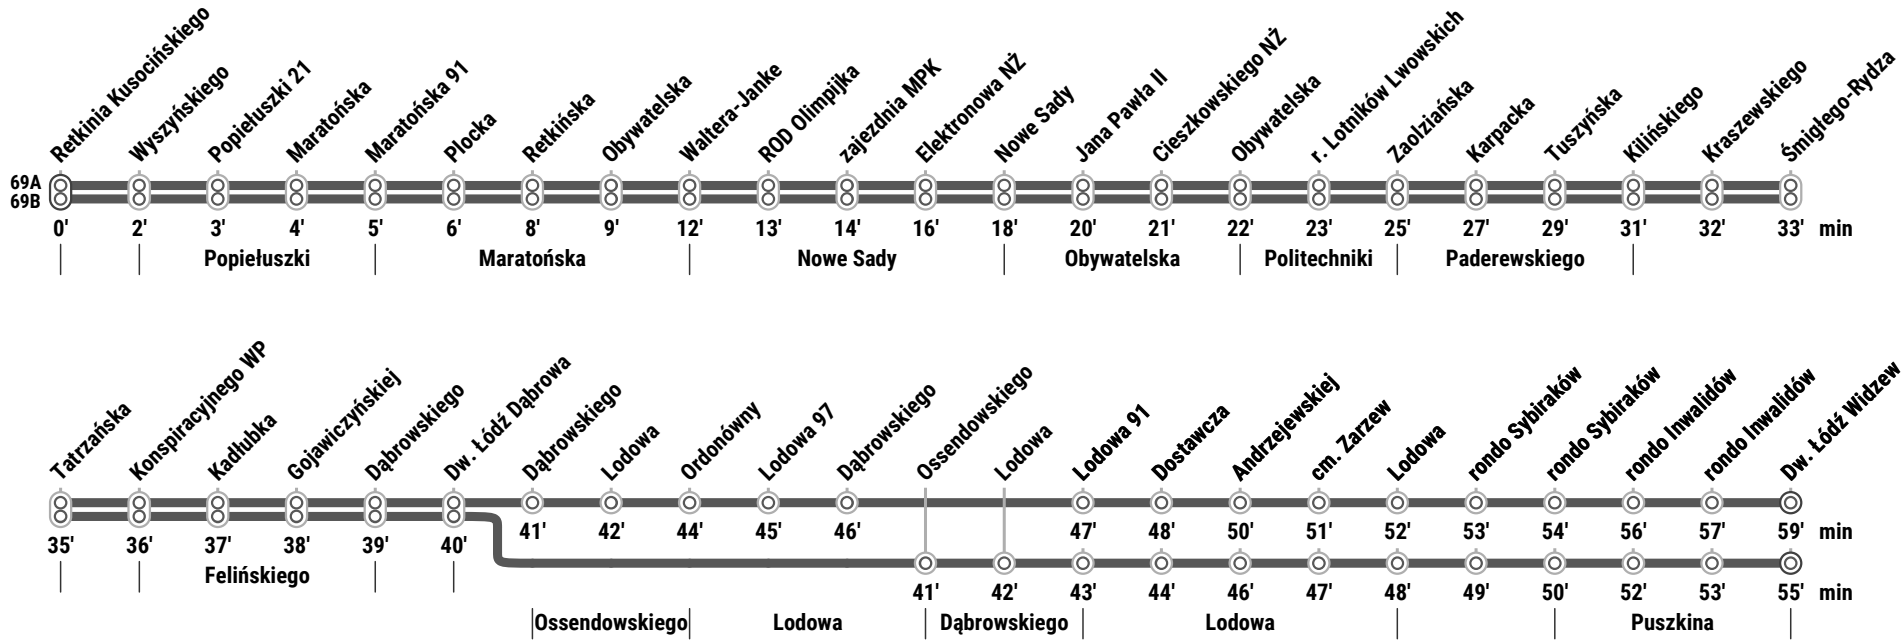

AB

Kierunek: Dw. Łódź Widzew

Przystanek: Retkinia Kusocińskiego (0426)

linia autobusowa normalna

Trasa: **69AB: Retkinia Kusocińskiego** - Popiełuszki, Maratońska, Nowe Sady, Obywatelska, Politechniki, Paderewskiego, Broniewskiego, Felińskiego, Gojawiczyńskiej, Dąbrowskiego, ... **69A:** ... Ossendowskiego, Lodowa, Przybyszewskiego, Puszkina - **Dw. Łódź Widzew** **69B:** ... Lodowa, Przybyszewskiego, Puszkina - **Dw. Łódź Widzew**