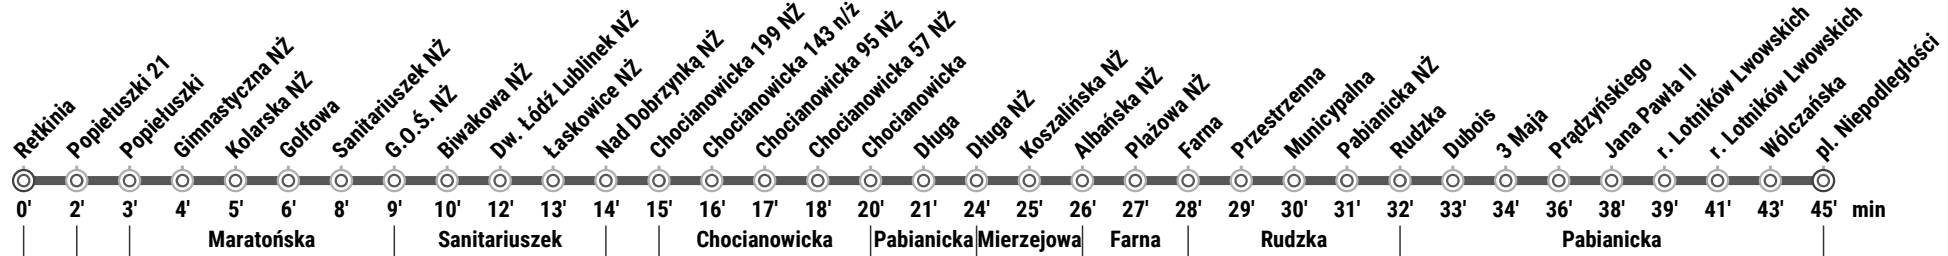

Kierunek: pl. Niepodległości

Przystanek: Retkinia (2083)

linia autobusowa normalna

Trasa: Retkinia - Popiełuszki, Maratońska, Sanitariuszek, Łaskowice, Chocianowicka, Pabianicka, Mierzejowa, Farna, Rudzka, Pabianicka - pl. Niepodległości

W SOBOTY

GODZ.	MINUTY			
4				
5	15	55		
6	35			
7	15	55		
8	35			
9	15	55		
10	35			
11	15	55		
12	35			
13	15	55		
14	35			
15	15	55		
16	35			
17	15	55		
18	35			
19	15	55		
20	35			
21	15	55		
22	35			
23	20			