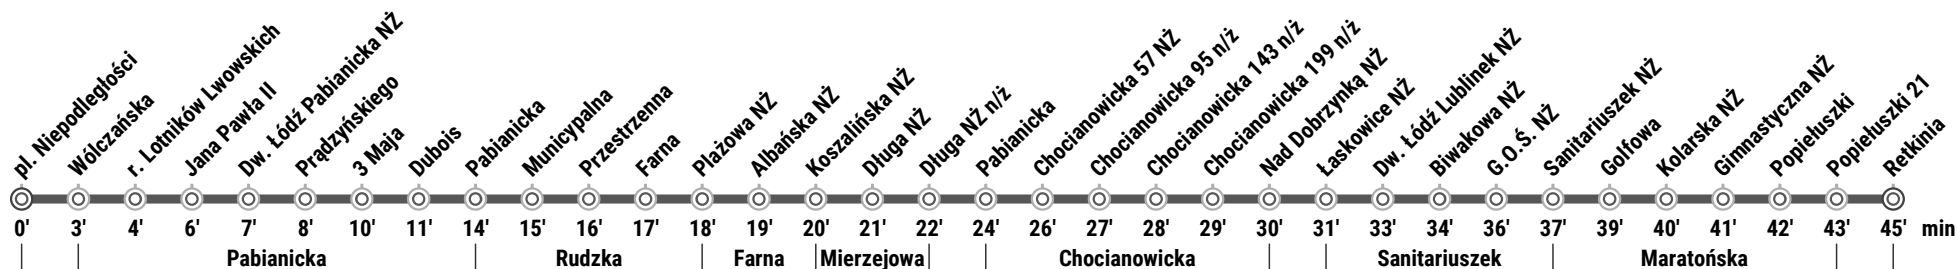

Przewoźnik: MPK-Łódź Sp. z o.o.
Rozkład jazdy ważny od 01.09.2021

Kierunek: Retkinia

Przystanek: pl. Niepodległości (0797)

linia autobusowa normalna

Trasa: pl. Niepodległości - Pabianicka, Rudzka, Farna, Mierzejowa, Pabianicka, Chocianowicka, Łaskowice, Sanitariuszek, Maratońska, Popieluski - Retkinia