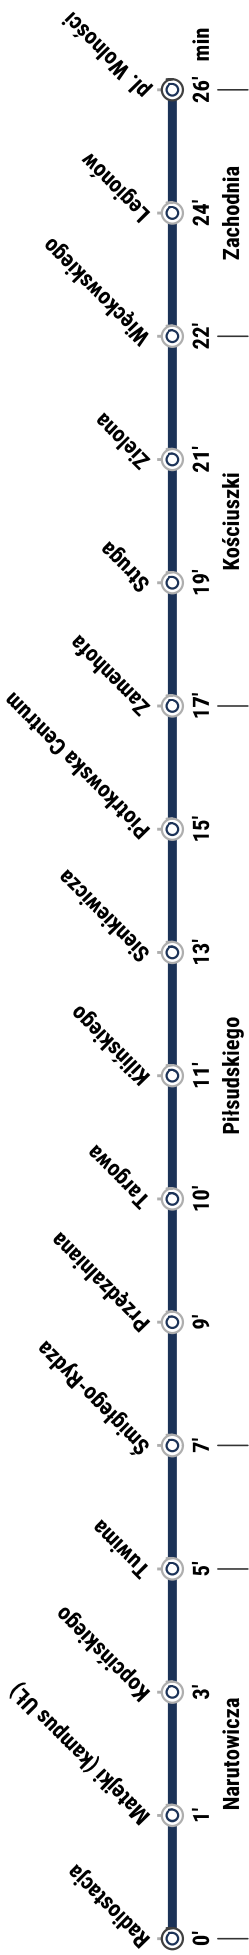

Kierunek: pl. Wolności

Przystanek: Narutowicza-Radiostacja (4062)

linia tramwajowa specjalna

Trasa: Radiostacja - Narutowicza, Kopcińskiego, Piłsudskiego, Kościuszki, Zachodnia - pl. Wolności

W NOC MUZEÓW 18/19.05.2019 R.

GODZ.	MINUTY
16	30
17	00 30
18	00 30
19	00 30
20	00 30
21	00 30
22	00 30
23	00 30
0	00 30

od przystanku Pomorska/Kilińskiego do zaj. Telefoniczna: Pomorska, Konstytucyjną
 kurs obsługuje skład w reklamie **Radia Łódź**
 kurs obsługuje wagon GT8N "imprezowy"