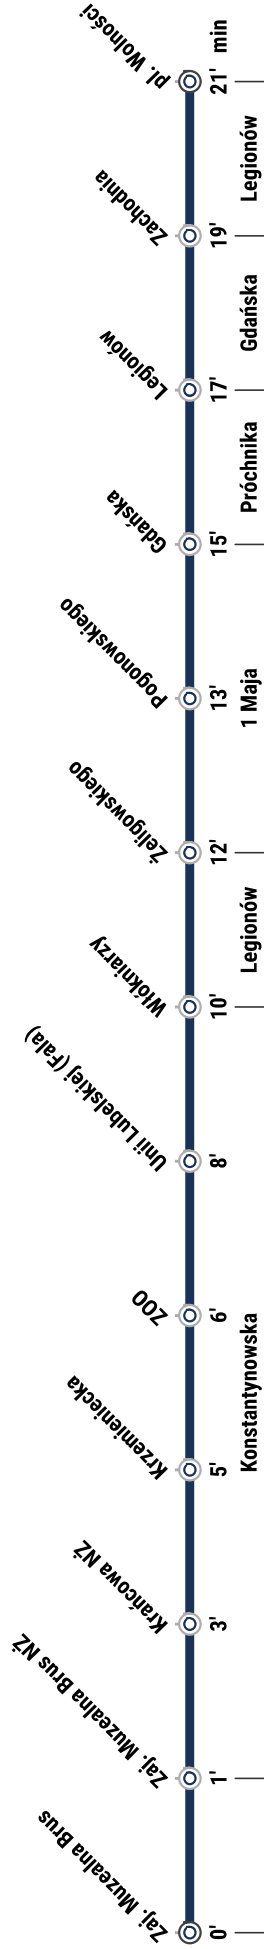

# Kierunek: pl. Wolności

## Przystanek: Zaj. Muzealna Brus (4876)

linia autobusowa specjalna

Trasa: Zaj. Muzealna Brus - Konstantynowska, Legionów, 1 Maja, Próchnika, Gdańska, Legionów - pl. Wolności

### W NOC MUZEÓW 18/19.05.2019 R.

GODZ.	MINUTY
15	54
16	24 54
17	24 54
18	24 54
19	24 54
20	24 54
21	24 54
22	24 54
23	24 54
0	24 54

kurs obsługuje niskopodłogowy **MAN NL222**  
kurs obsługuje zabytkowy Mercedes **O305**