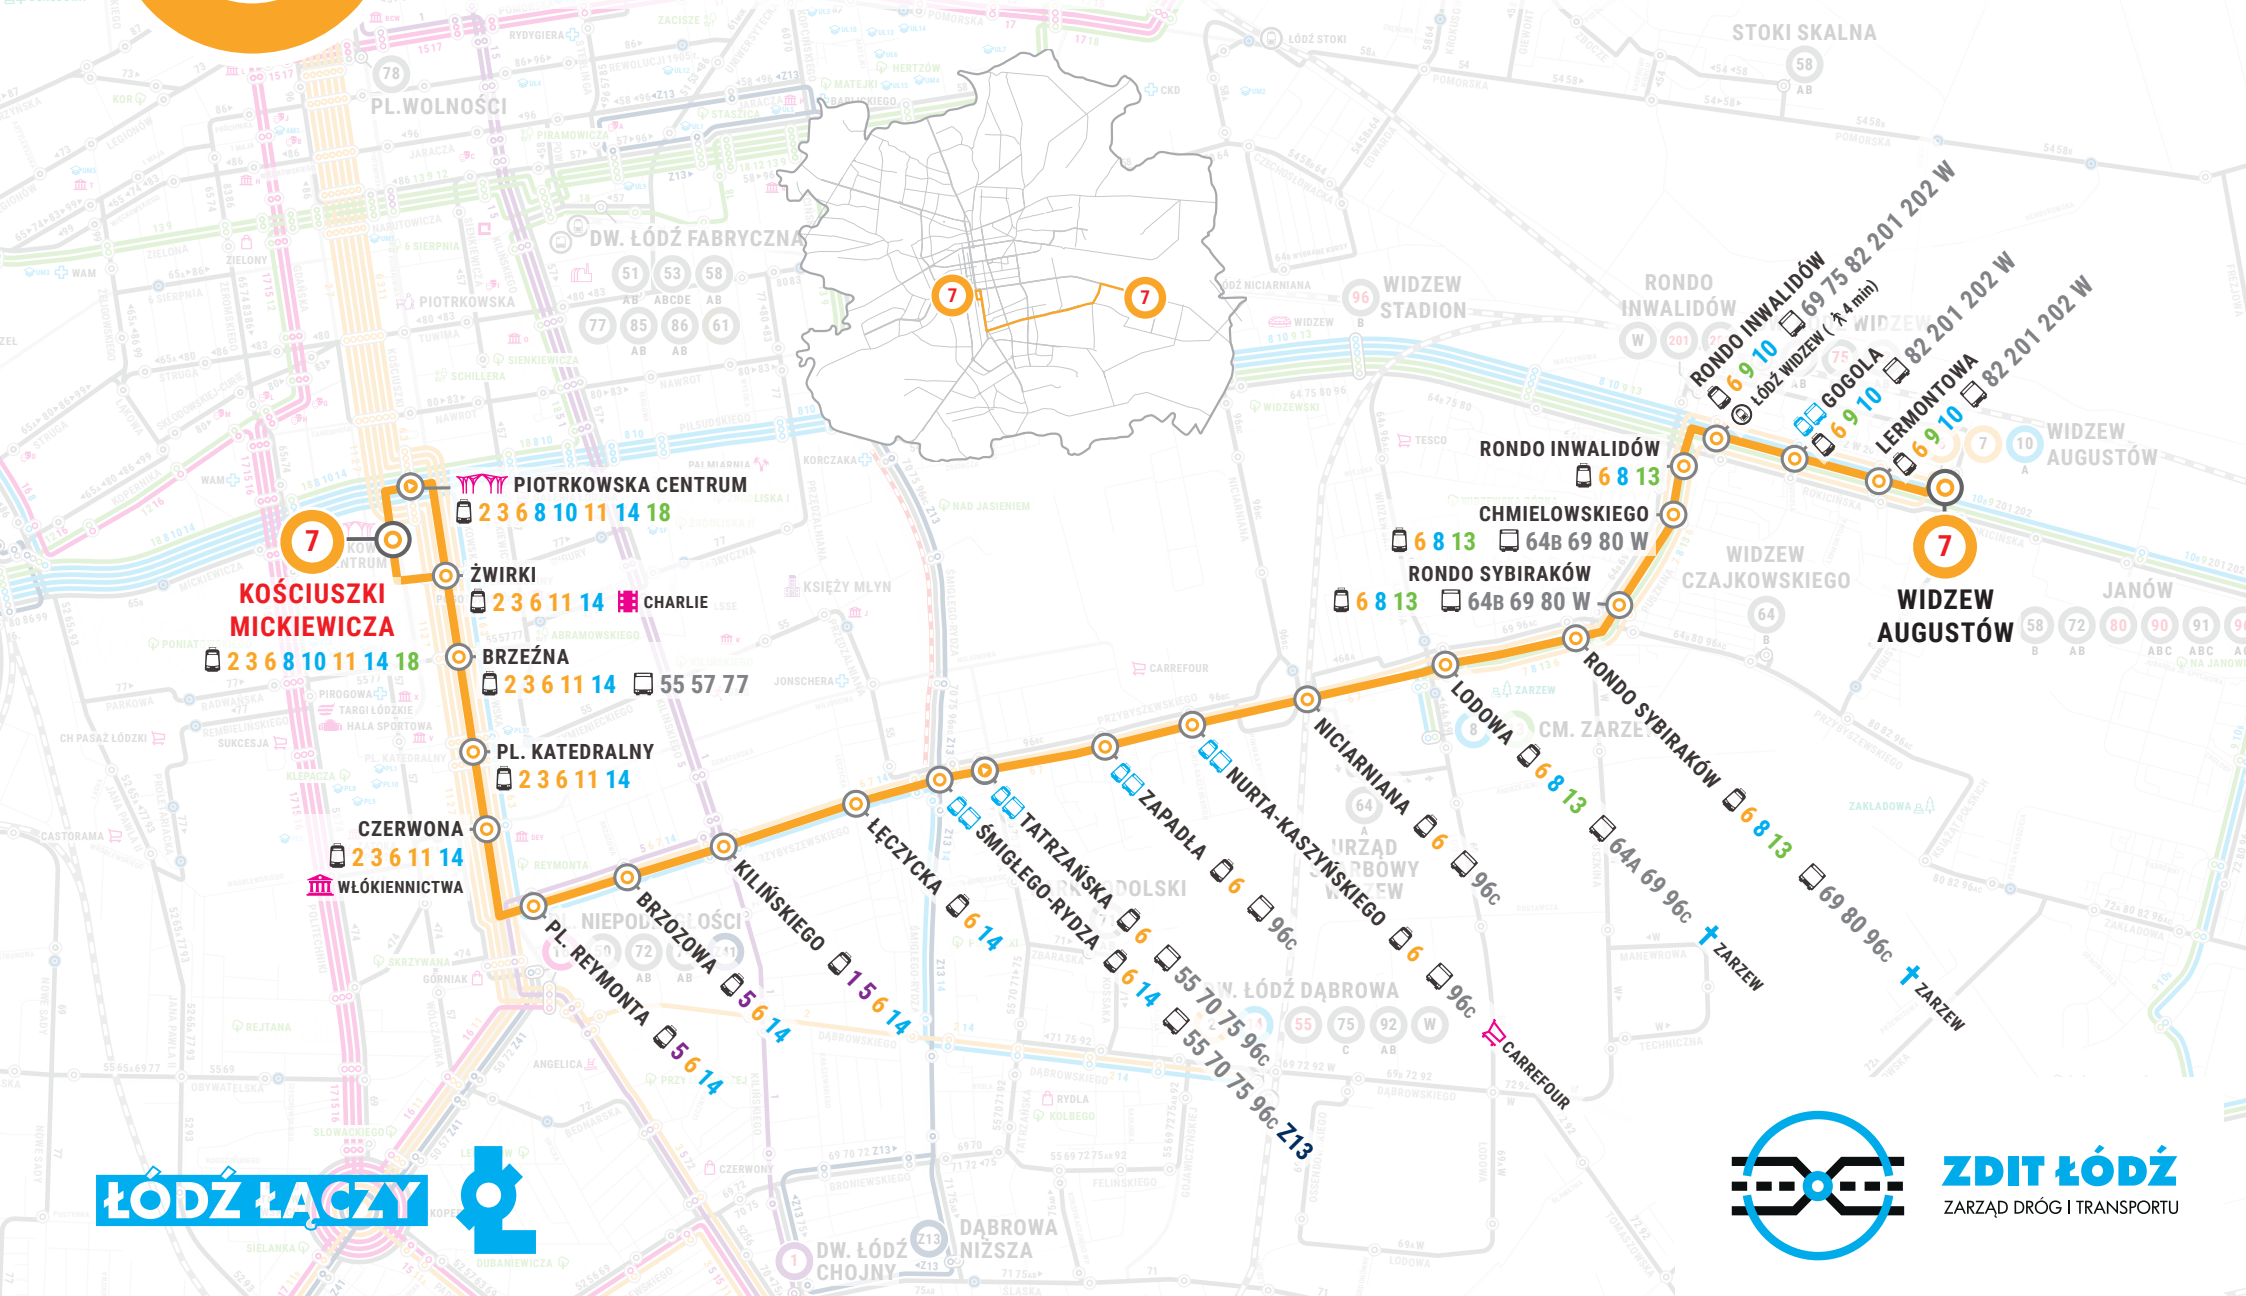

Linia 7: KOŚCIUSZKI MICKIEWICZA – WIDZEW AUGUSTÓW

KOŚCIUSZKI MICKIEWICZA – Kościuszki, Piotrkowska Centrum, Piotrkowska, pl. Reymonta, Przybyszewskiego, Puszkina, Rokocińska – **WIDZEW AUGUSTÓW**

WIDZEW AUGUSTÓW – Rokocińska, Puszkina, Przybyszewskiego, pl. Reymonta, Piotrkowska, Żwirki, Kościuszki – **KOŚCIUSZKI MICKIEWICZA**

ŁÓDŹ ŁĄCZY

ZDIT ŁÓDŹ
ZARZĄD DRÓG I TRANSPORTU