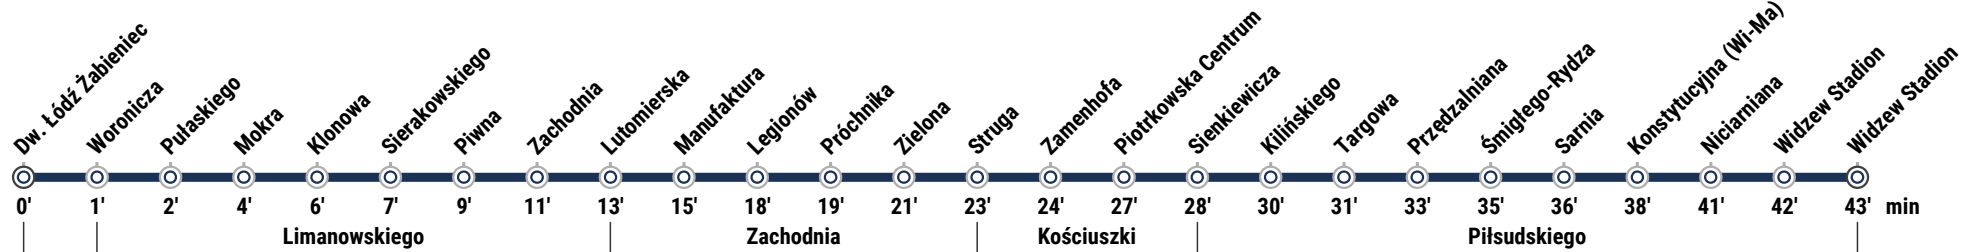

# Kierunek: **Widzew Stadion**

## Przystanek: Dw. Łódź Żabieniec (1511)

Trasa: Dw. Łódź Żabieniec - Limanowskiego, Zachodnia, Kościuszki, Piłsudskiego - **Widzew Stadion**

# Kierunek: Dw. Łódź Żabieniec

## Przystanek: Piłsudskiego-Widzew Stadion (0749)

Trasa: Widzew Stadion - Piłsudskiego, Kościuszki, Zachodnia, Limanowskiego - Dw. Łódź Żabieniec