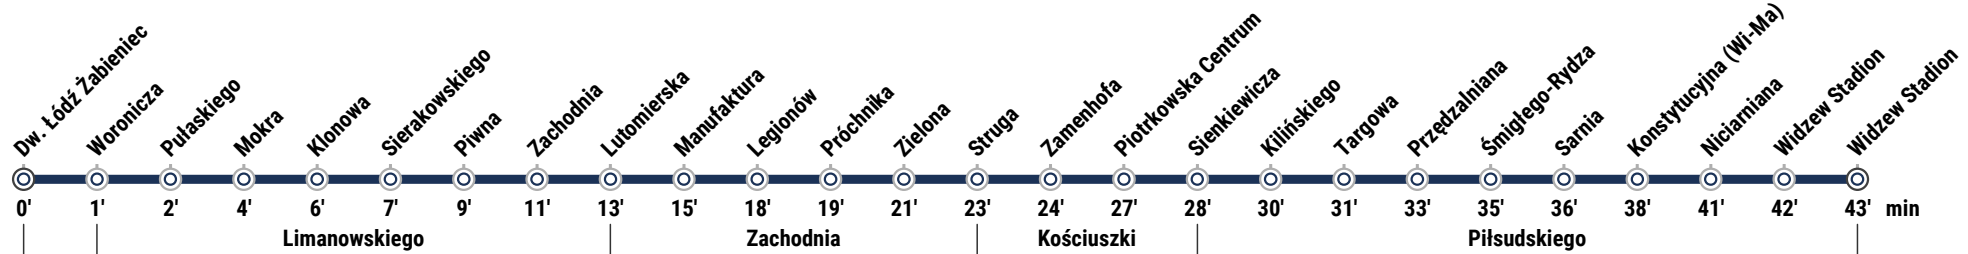

Kierunek: **Widzew Stadion**

Przystanek: **Dw. Łódź Żabieniec** (1511)

linia tramwajowa normalna

Trasa: **Dw. Łódź Żabieniec** - Limanowskiego, Zachodnia, Kościuszki, Piłsudskiego - **Widzew Stadion**

W DNI ROBOCZE

GODZ.	MINUTY					
17	56					
18	08	20	32	44	56	
19	08	20	32	44	59	
20	11	23	35	47	59	
21	11	23	35	47	59	
22	12	24	36	48		
23	00	12	24	36	48	54
0	00	12	24	36	48	
1	00	12	24			

□ od Przedzalnianej do zaj. Telefoniczna: Kopcińskiego, Narutowicza, Pomorską

■ od Piotrkowska Centrum do zaj. Chocianowice: Piotrkowską, Pabianicką

- - kursują tramwaje niskopodłogowe

W SOBOTY

GODZ.	MINUTY					
NIE KURSUJE						

Informacja, skargi i wnioski: 42 638 90 20, 801 301 309 Tolerancja: +1 - 4 min

Przewoźnik: MPK-Łódź Sp. z o.o.

Kierunek: Dw. Łódź Żabieniec

Przystanek: Piłsudskiego-Widzew Stadion (0749)

linia tramwajowa normalna

Trasa: Widzew Stadion - Piłsudskiego, Kościuszki, Zachodnia, Limanowskiego - Dw. Łódź Żabieniec