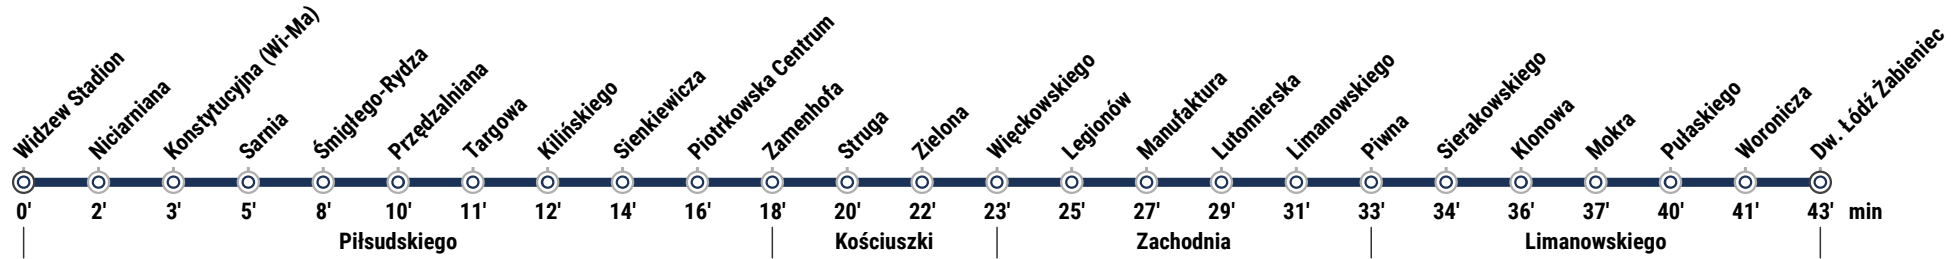

Przewoźnik: MPK-Łódź Sp. z o.o.

Kierunek: Dw. Łódź Żabieniec

Przystanek: Piłsudskiego-Widzew Stadion (0749)

linia tramwajowa normalna

Trasa: Widzew Stadion - Piłsudskiego, Kościuszki, Zachodnia, Limanowskiego - Dw. Łódź Żabieniec

W DNI ROBOCZE

GODZ.	MINUTY					
18	33	45	57			
19	09	21	33	45	57	
20	09	21	33	45	57	
21	09	21	33	45	57	
22	09	21	33	45	57	
23	09	21	33	45	57	
0	09	21	33			

- - kursują tramwaje niskopodłogowe

W SOBOTY

GODZ.	MINUTY					
NIE KURSUJE						