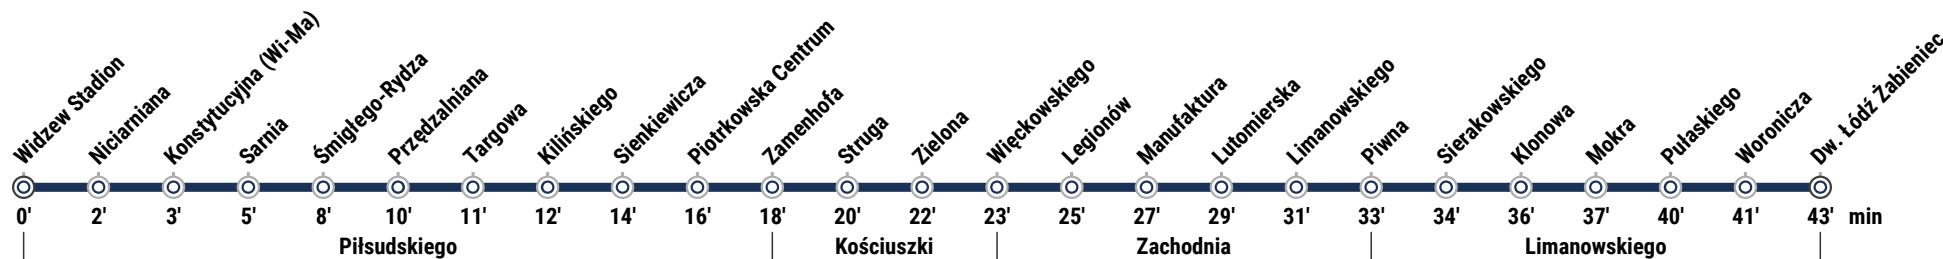

Przewoźnik: MPK-Łódź Sp. z o.o.

Kierunek: Dw. Łódź Żabieniec

Przystanek: Piłsudskiego-Widzew Stadion (0749)

Trasa: Widzew Stadion - Piłsudskiego, Kościuszki, Zachodnia, Limanowskiego - Dw. Łódź Żabieniec

W DNIACH: 23 I 29 MAJA 19R.

GODZ.	MINUTY							
18	33	45	57					
19	09	21	33	45	57			
20	09	21	33	45	57			
21	09	21	33	45	57			
22	09	21	33	45	57			
23	09	21	33	45	57			

- - kursują tramwaje niskopodłogowe