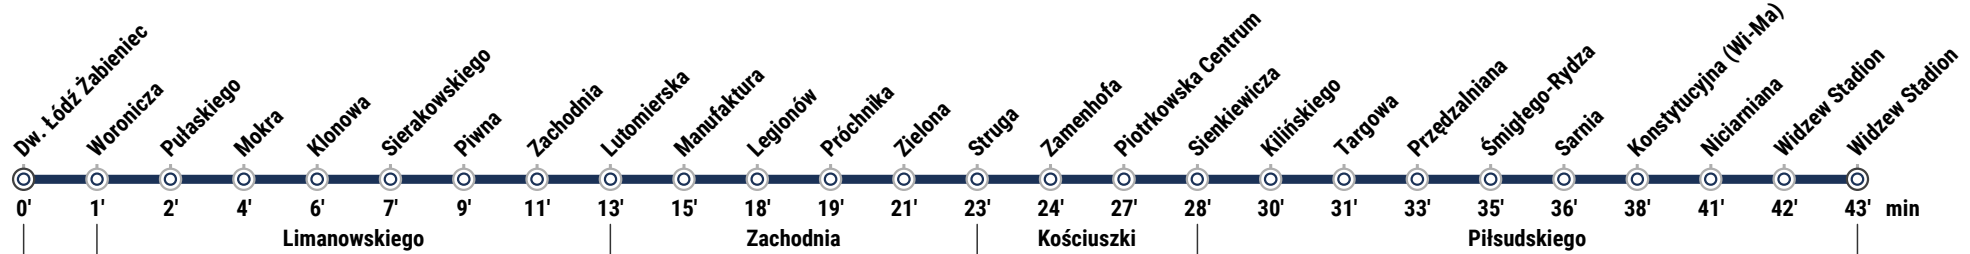

Kierunek: **Widzew Stadion**

Przystanek: Dw. Łódź Żabieniec (1511)

Trasa: Dw. Łódź Żabieniec - Limanowskiego, Zachodnia, Kościuszki, Piłsudskiego - **Widzew Stadion**

W DNIACH: 23 I 29 MAJA 19R.

GODZ.	MINUTY					
17	56					
18	08	20	32	44	56	
19	08	20	32	44	59	
20	11	23	35	47	59	
21	11	23	35	47	59	
22	12	24	36	48		
23	00	12	18	24	36	48
0	00	12	24	36	48	

□ od Przedzalnianej do zaj. Telefoniczna: Kopcińskiego, Narutowicza, Pomorską
 ■ od Piotrkowska Centrum do zaj. Chocianowice: Piotrkowską, Pabianicką
 - - kursują tramwaje niskopodłogowe

W DNIU 26 MAJA 19R.

Przewoźnik: MPK-Łódź Sp. z o.o.

Kierunek: Dw. Łódź Żabieniec

Przystanek: Piłsudskiego-Widzew Stadion (0749)

Trasa: Widzew Stadion - Piłsudskiego, Kościuszki, Zachodnia, Limanowskiego - Dw. Łódź Żabieniec