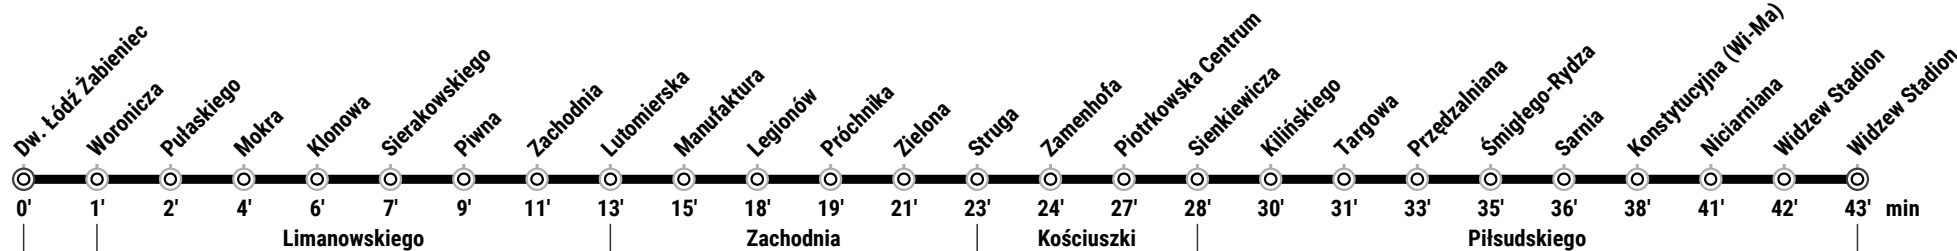

Kierunek: **Widzew Stadion**

Przystanek: Dw. Łódź Żabieniec (1511)

Trasa: Dw. Łódź Żabieniec - Limanowskiego, Zachodnia, Kościuszki, Piłsudskiego - **Widzew Stadion**

W DNI ROBOCZE

GODZ.	MINUTY				
17	10	26	42	56	
18	08	20	32	44	56
19	08	20	32	44	59
20	11	23	35	47	59
21	11	23	35	47	59

od Przedzalnianej do zaj. Telefoniczna: Kopcińskiego, Narutowicza, Pomorską
 od Piotrkowska Centrum do zaj. Chocianowice: Piotrkowską, Pabianicką
 _ - kursują tramwaje niskopodłogowe

W SOBOTY

GODZ.	MINUTY				
NIE KURSUJE					

Przewoźnik: MPK-Łódź Sp. z o.o.

Kierunek: Dw. Łódź Żabieniec

Przystanek: Piłsudskiego-Widzew Stadion (0749)

Trasa: Widzew Stadion - Piłsudskiego, Kościuszki, Zachodnia, Limanowskiego - Dw. Łódź Żabieniec

W DNI ROBOCZE

GODZ.	MINUTY					
17	09	21	33	45	58	
18	09	21	33	45	57	
19	09	21	33	45	57	
20	09	21	33	45	57	
21	09 _A	21	33	45 _A		

A - Kurs do: Sienkiewicza

□ od Sarniej do zaj Telefoniczna: Kopcińskiego, Narutowicza, Pomorską