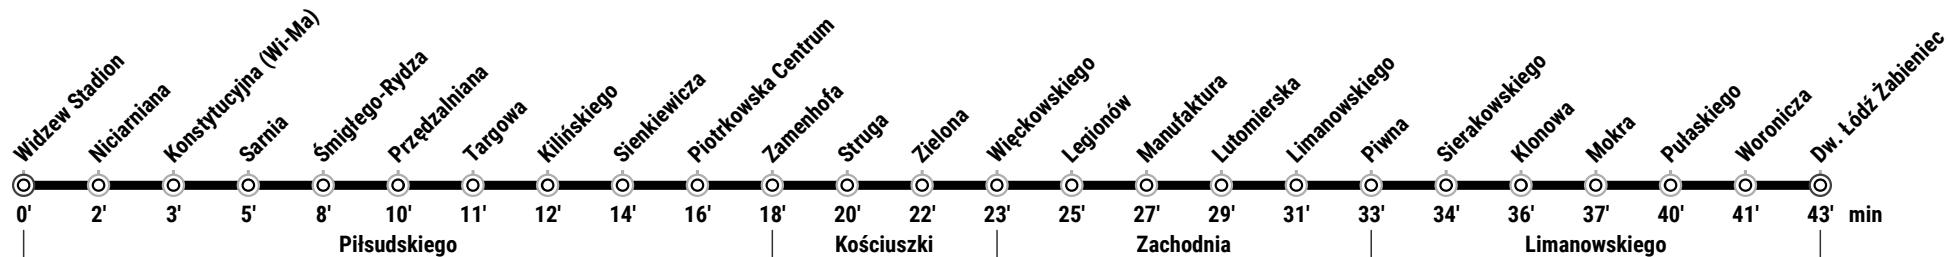

Przewoźnik: MPK-Łódź Sp. z o.o.

Kierunek: Dw. Łódź Żabieniec

Przystanek: Piłsudskiego-Widzew Stadion (0749)

Trasa: Widzew Stadion - Piłsudskiego, Kościuszki, Zachodnia, Limanowskiego - Dw. Łódź Żabieniec

W DNI ROBOCZE

GODZ.	MINUTY					
17	09	21	33	45	58	
18	09	21	33	45	57	
19	09	21	33	45	57	
20	09	21	33	45	57	
21	09 _A	21	33	45 _A		

A - Kurs do: Sienkiewicza

□ od Sarniej do zaj Telefoniczna: Kopcińskiego, Narutowicza, Pomorską