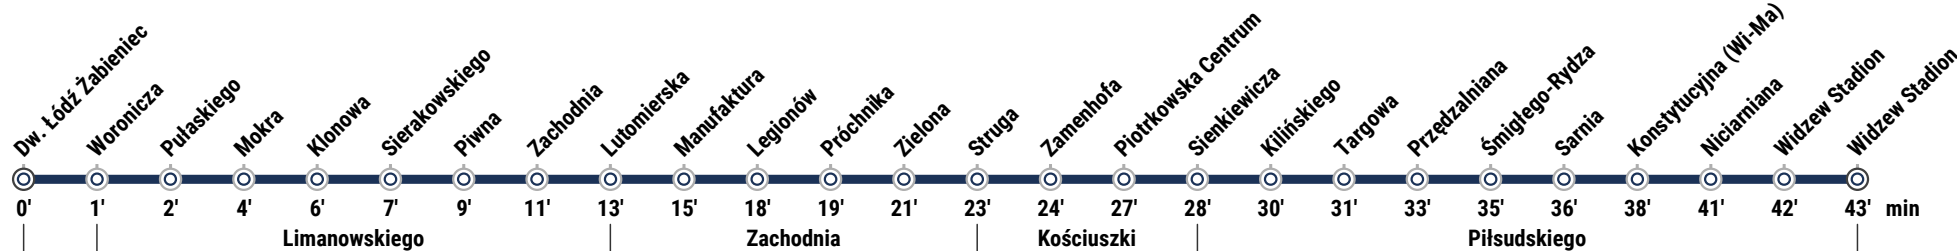

# Kierunek: **Widzew Stadion**

Przystanek: **Dw. Łódź Żabieniec** (1511)

Trasa: **Dw. Łódź Żabieniec** - Limanowskiego, Zachodnia, Kościuszki, Piłsudskiego - **Widzew Stadion**

## W DNIACH 24 I 27 MAJA 19R.

GODZ.	MINUTY				
17	56				
18	08	20	32	44	56
19	08	20	32	44	59
20	11	23	35	47	59
21	11	23	35	47	59
22	12	24	36	42	48
23	00	12	24	36	48
0	00	12			

□ od Przedzalnianej do zaj. Telefoniczna: Kopcińskiego, Narutowicza, Pomorską  
 ■ od Piotrkowska Centrum do zaj. Chocianowice: Piotrkowską, Pabianicką  
 - - kursują tramwaje niskopodłogowe

# Kierunek: Dw. Łódź Żabieniec

## Przystanek: Piłsudskiego-Widzew Stadion (0749)

Trasa: Widzew Stadion - Piłsudskiego, Kościuszki, Zachodnia, Limanowskiego - Dw. Łódź Żabieniec

W DNIACH 24 I 27 MAJA 19R.

GODZ.	MINUTY									
18	33	45	57							
19	09	21	33	45	57					
20	09	21	33	45	57					
21	09	21	33	45	57					
22	09	21	33	45	57					
23	09	21								