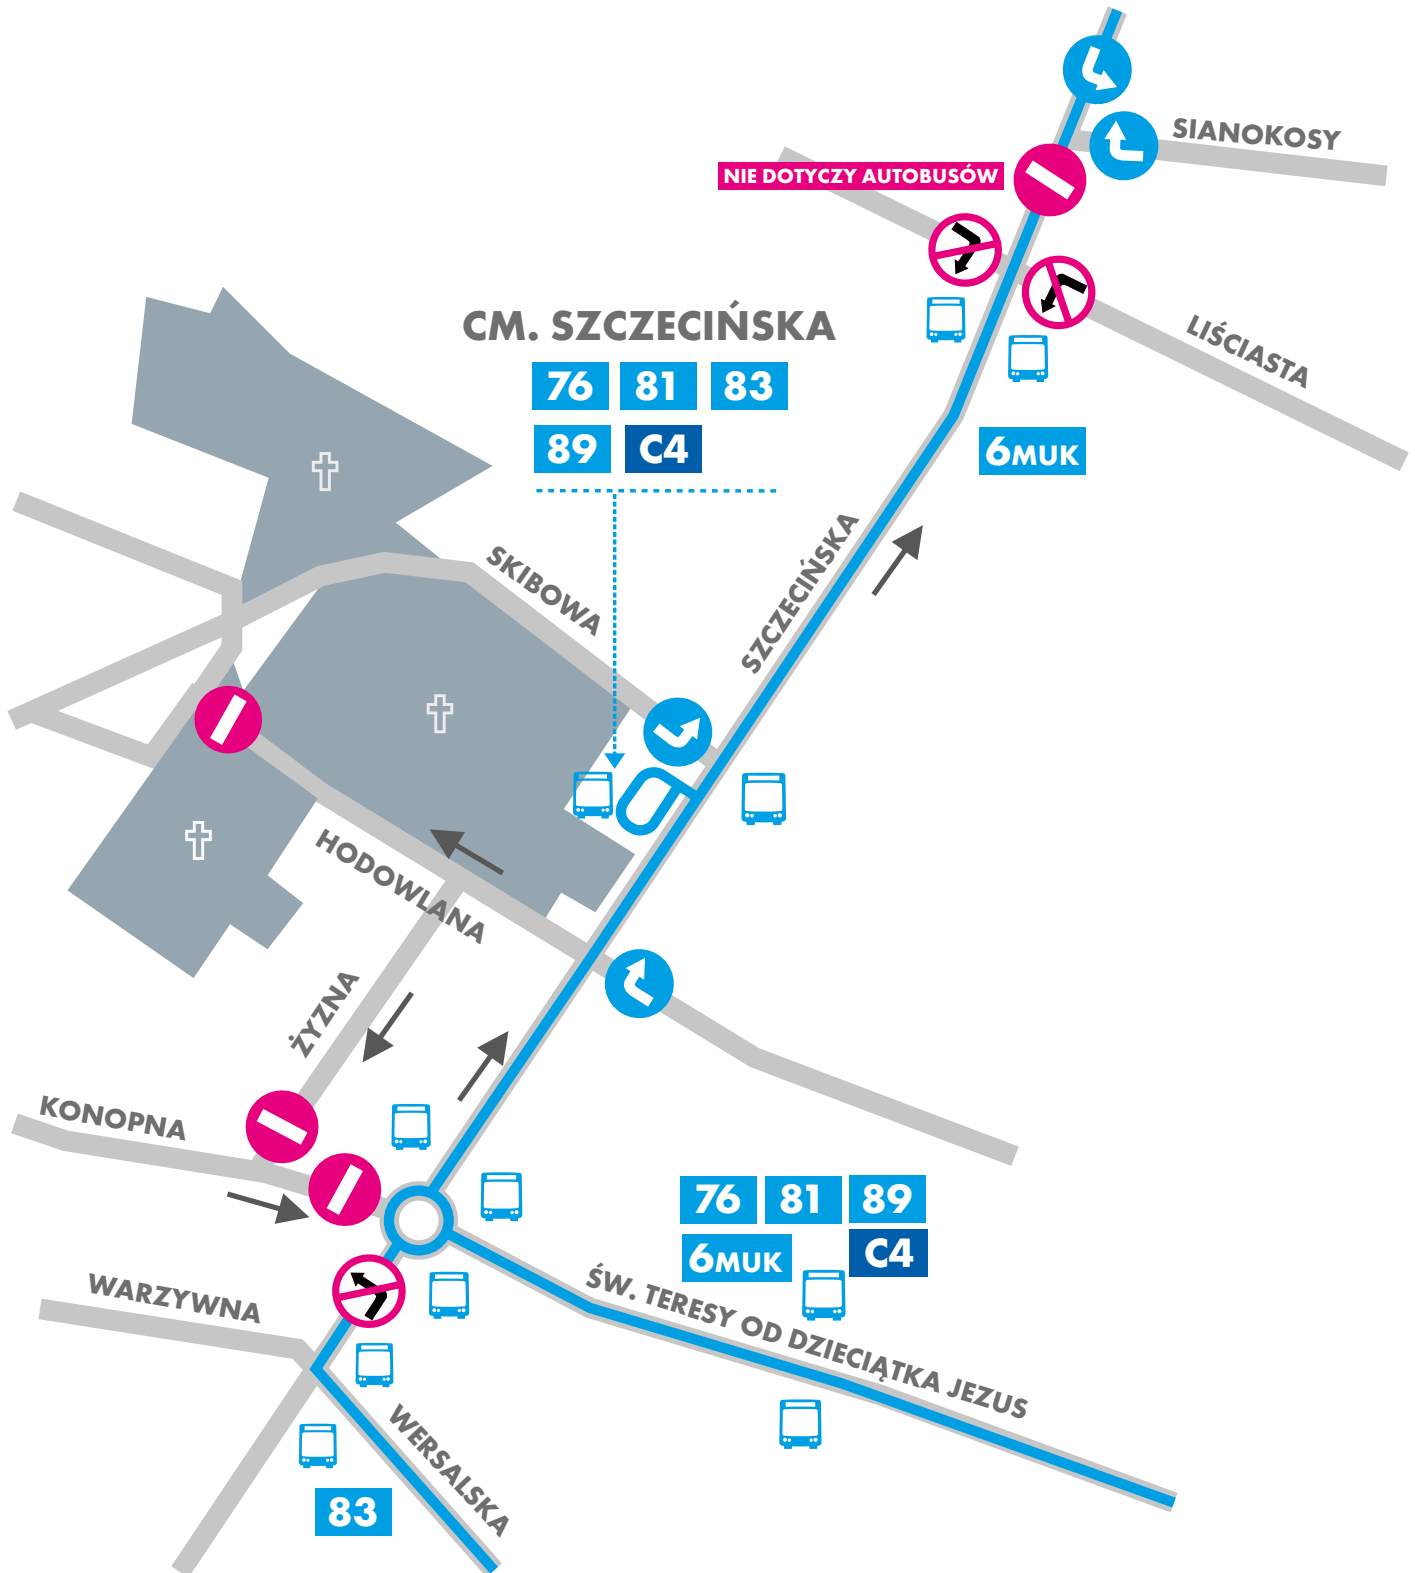

ORGANIZACJA RUCHU I FUNKCJONOWANIE KOMUNIKACJI MIEJSKIEJ
W OKRESIE WSZYSTKICH ŚWIĘTYCH

CMENTARZ SZCZECIŃSKA

OD 31 X OD 14.00 DO 02 XI

ZDIT ŁÓDŹ
ZARZĄD DRÓG I TRANSPORTU

CMENTARZ RADOGOSZCZ

1 XI

ZDIT ŁÓDŹ
ZARZĄD DRÓG I TRANSPORTU

**ORGANIZACJA RUCHU I FUNKCJONOWANIE KOMUNIKACJI MIEJSKIEJ
W OKRESIE WSZYSTKICH ŚWIĘTYCH**

CMENTARZ DOŁY

OD 31 X OD 14.00 DO 02 XI

53A	53B	53C	53D	53E	64B
81	87A	Z13	C4	C8	

57	59
64B	70
81	C4
C8	

51A	51B	53A
53B	53C	53D
53E	57	60A
60B	60C	60D
70	87A	Z13
61 MUK		

15
17

ZDIT ŁÓDŹ
ZARZĄD DRÓG I TRANSPORTU

CMENTARZ PRZY UL. RZGOWSKIEJ

1 XI

CMENTARZ KURCZAKI

1 XI

ORGANIZACJA RUCHU I FUNKCJONOWANIE KOMUNIKACJI MIEJSKIEJ W OKRESIE WSZYSTKICH ŚWIĘTYCH

CMENTARZ MANIA

CMENTARZ NA RUDZIE PABIANICKIEJ

1 XI

CMENTARZ ŁAGIEWNIKI

1 XI