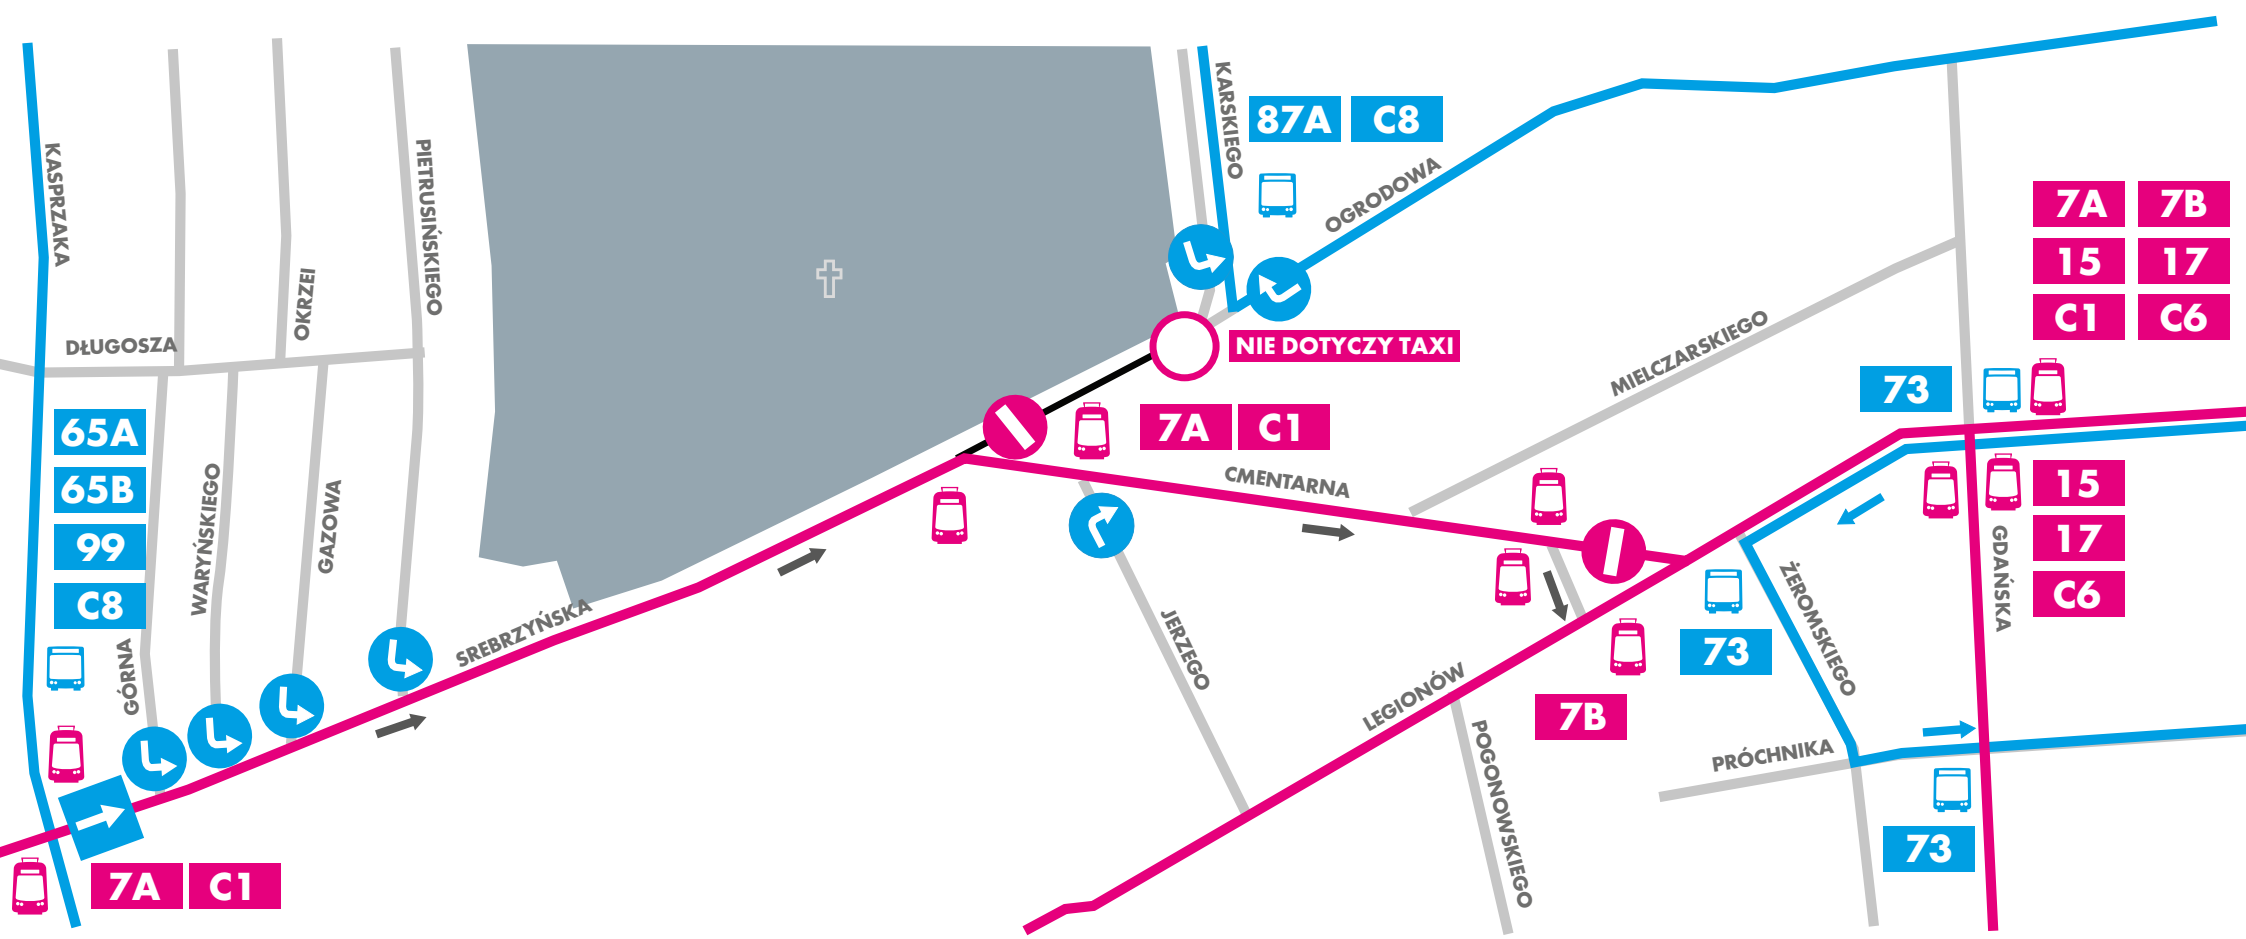

15
17

ZDIT ŁÓDŹ
ZARZĄD DRÓG I TRANSPORTU

CMENTARZ PRZY UL. RZGOWSKIEJ

1 XI

CMENTARZ KURCZAKI

1 XI

ORGANIZACJA RUCHU I FUNKCJONOWANIE KOMUNIKACJI MIEJSKIEJ W OKRESIE WSZYSTKICH ŚWIĘTYCH

CMENTARZ MANIA

1 XI

CMENTARZ PRZY UL. SOPOCKIEJ

1 XI

CMENTARZ STARY PRZY UL. OGRODOWEJ

1 XI

**ORGANIZACJA RUCHU I FUNKCJONOWANIE KOMUNIKACJI MIEJSKIEJ
W OKRESIE WSZYSTKICH ŚWIĘTYCH**

CMENTARZ ZARZEW

OD 31 X OD 14.00 DO 02 XI

CMENTARZ NA RUDZIE PABIANICKIEJ

1 XI

CMENTARZ ŁAGIEWNIKI

1 XI