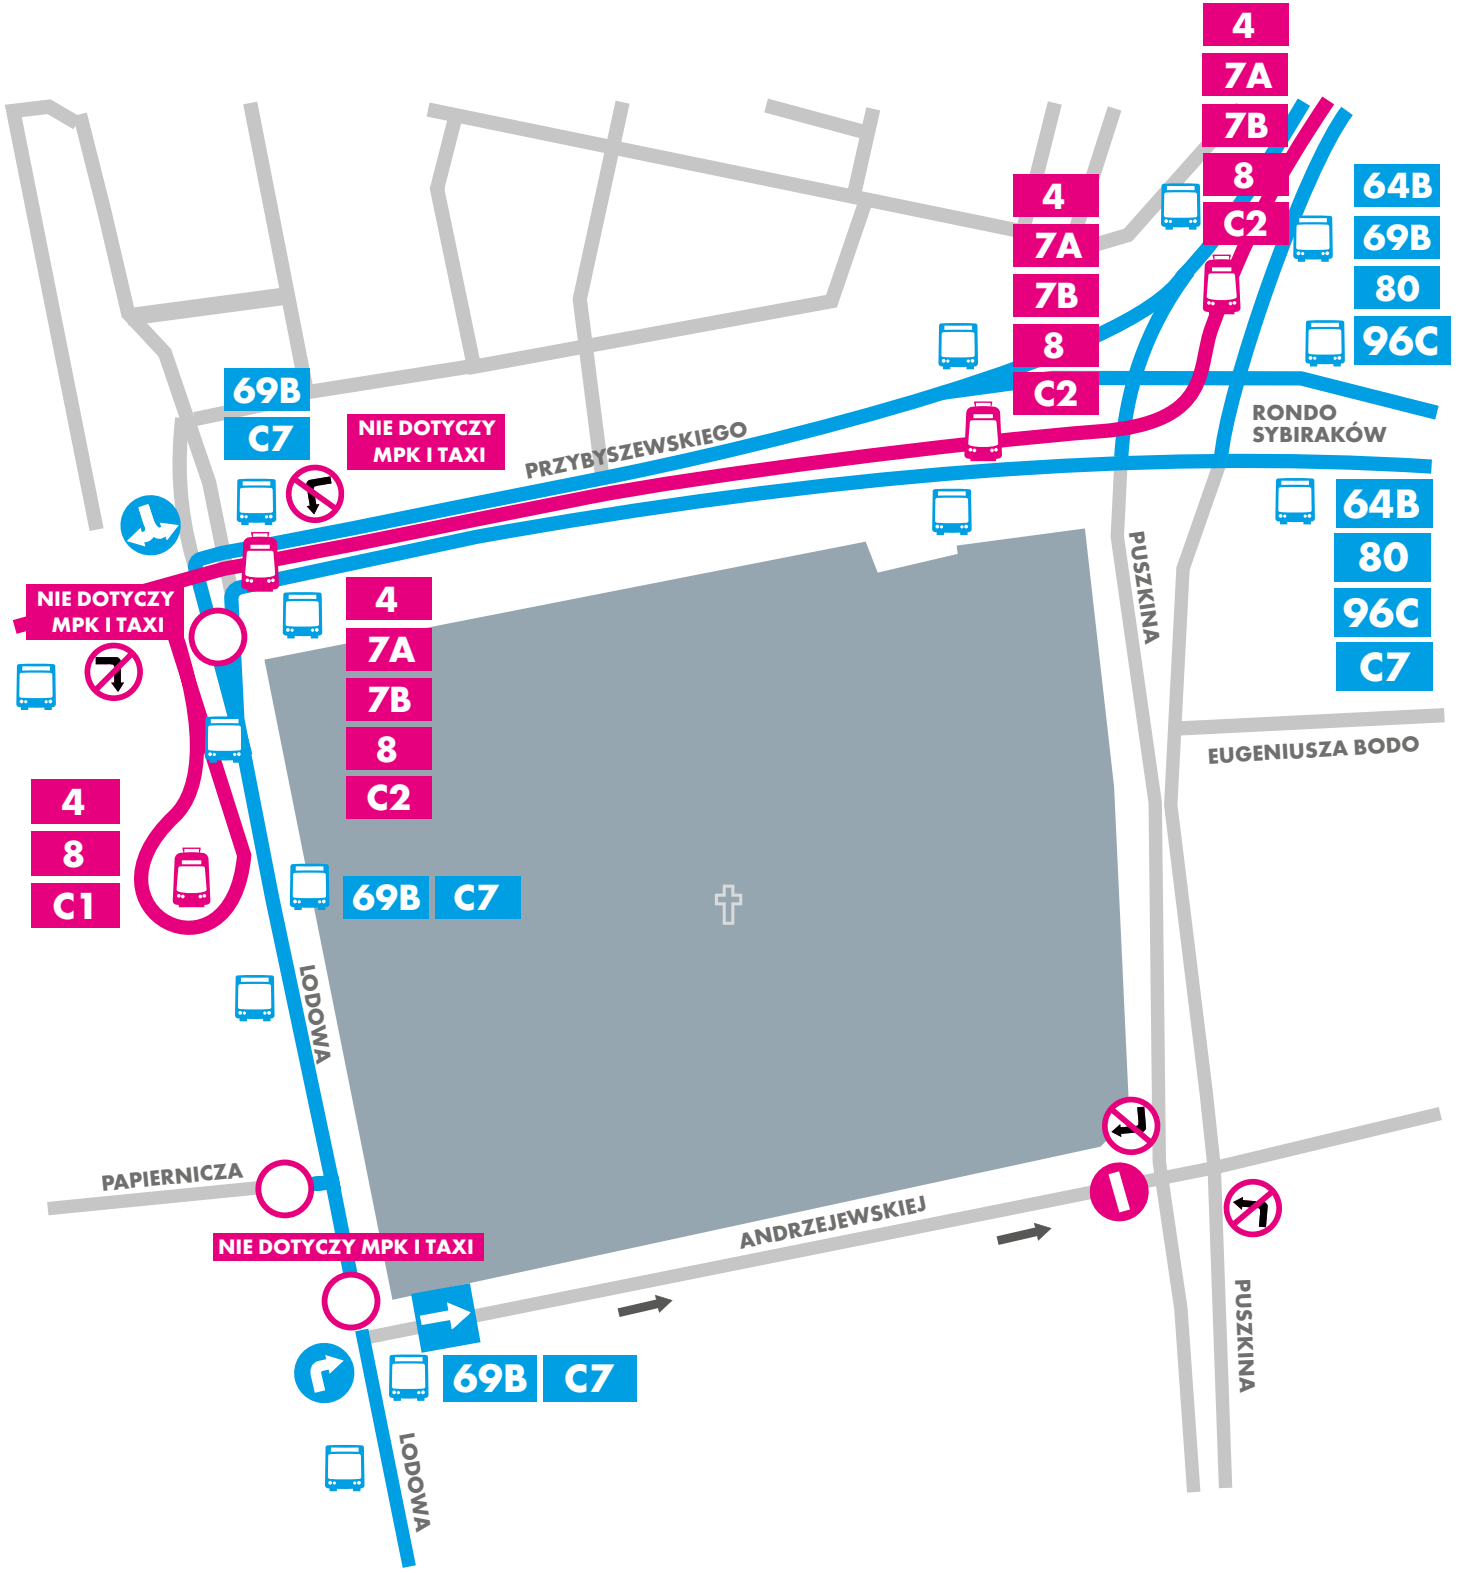

**ORGANIZACJA RUCHU I FUNKCJONOWANIE KOMUNIKACJI MIEJSKIEJ
W OKRESIE WSZYSTKICH ŚWIĘTYCH**

CMENTARZ DOŁY

OD 31 X OD 14.00 DO 02 XI

53A	53B	53C	53D	53E	64B
81	87A	Z13	C4	C8	

57	59
64B	70
81	C4
C8	

51A	51B	53A
53B	53C	53D
53E	57	60A
60B	60C	60D
70	87A	Z13
61 MUK		

15
17

ZDIT ŁÓDŹ
ZARZĄD DRÓG I TRANSPORTU

CMENTARZ PRZY UL. RZGOWSKIEJ

1 XI

CMENTARZ KURCZAKI

1 XI

ORGANIZACJA RUCHU I FUNKCJONOWANIE KOMUNIKACJI MIEJSKIEJ W OKRESIE WSZYSTKICH ŚWIĘTYCH

CMENTARZ MANIA

1 XI

CMENTARZ PRZY UL. SOPOCKIEJ

1 XI

CMENTARZ STARY PRZY UL. OGRODOWEJ

1 XI

**ORGANIZACJA RUCHU I FUNKCJONOWANIE KOMUNIKACJI MIEJSKIEJ
W OKRESIE WSZYSTKICH ŚWIĘTYCH**

CMENTARZ ZARZEW

OD 31 X OD 14.00 DO 02 XI

CMENTARZ NA RUDZIE PABIANICKIEJ

1 XI

CMENTARZ ŁAGIEWNIKI

1 XI