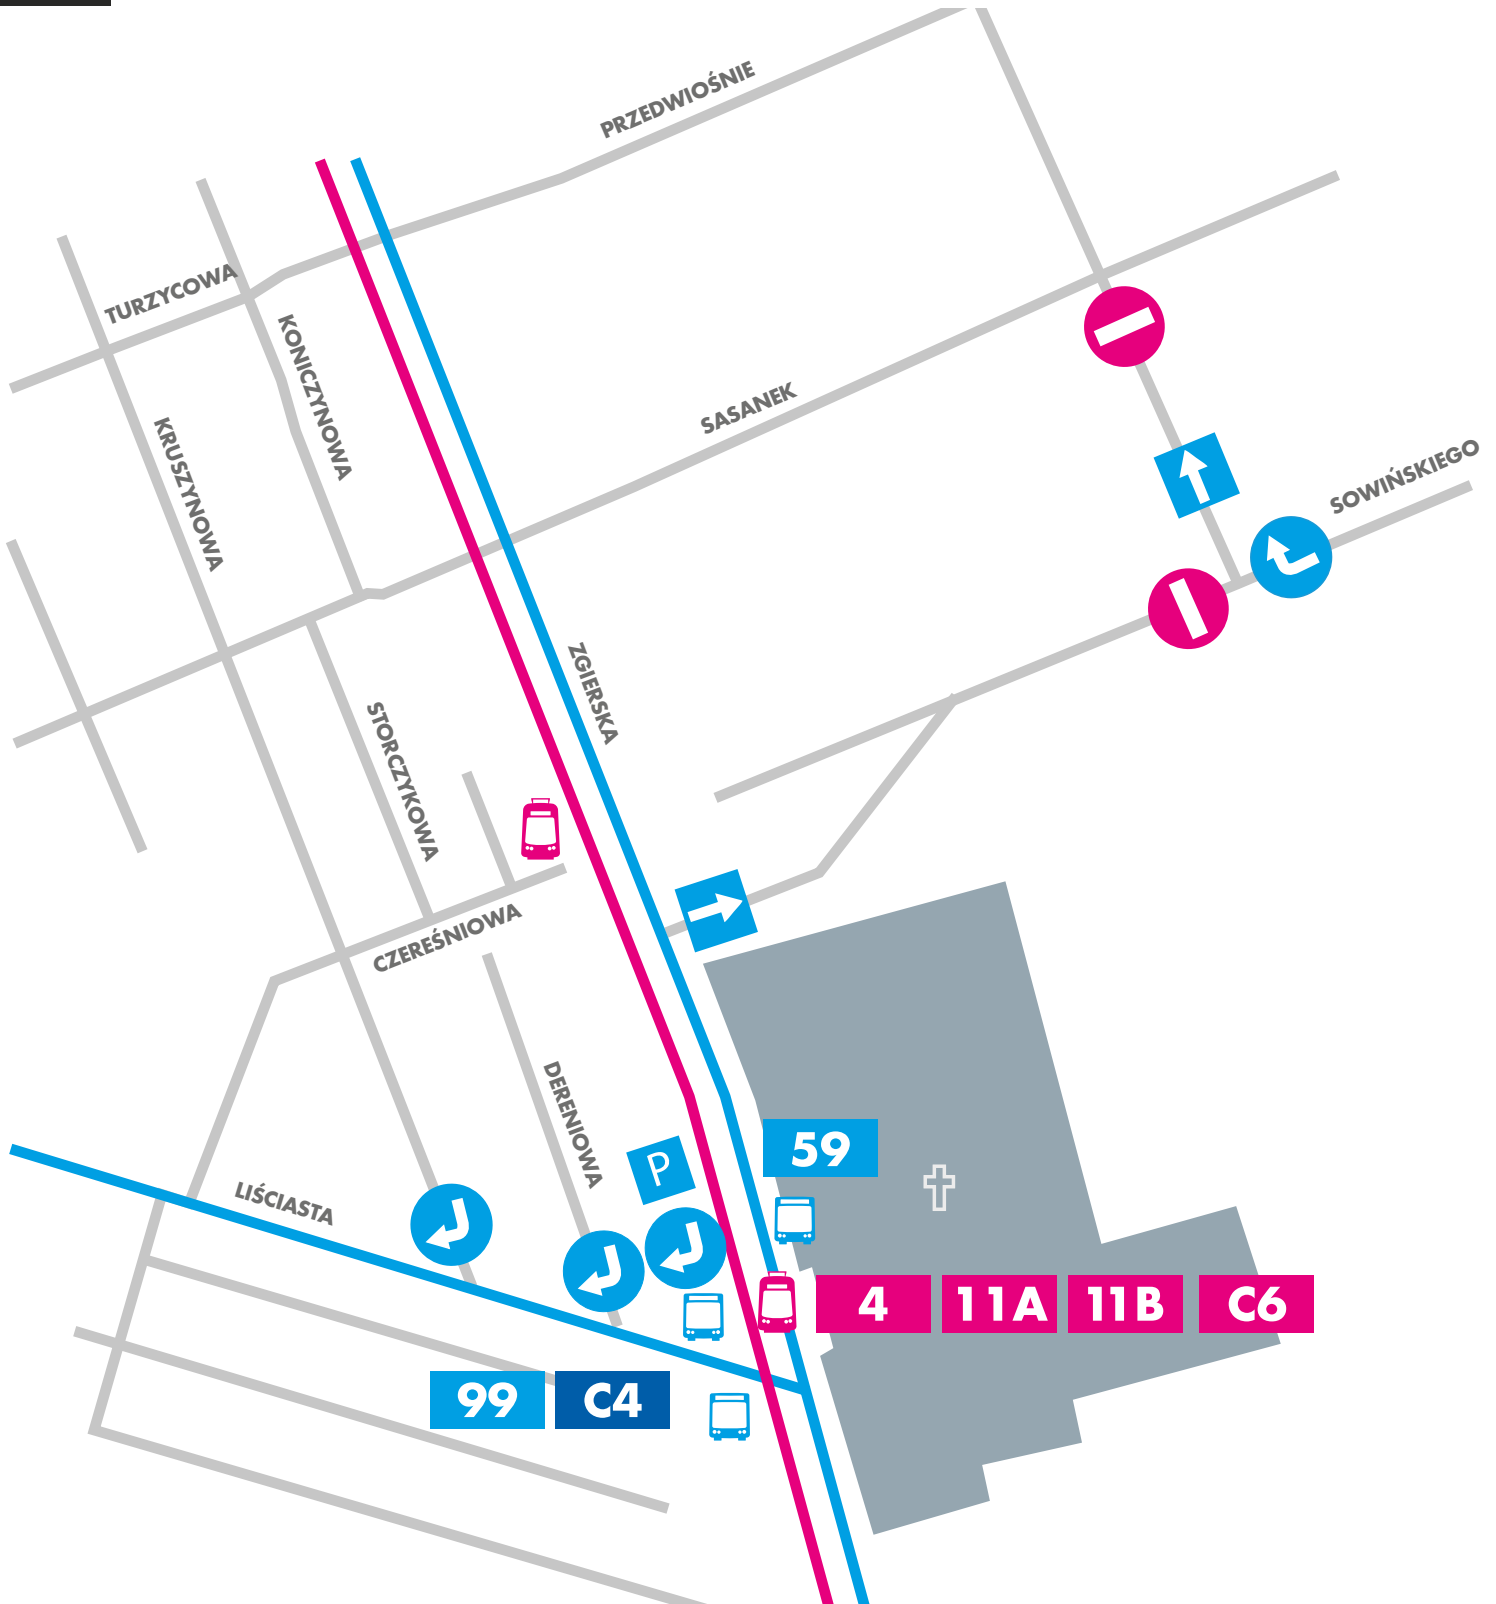

ORGANIZACJA RUCHU I FUNKCJONOWANIE KOMUNIKACJI MIEJSKIEJ
W OKRESIE WSZYSTKICH ŚWIĘTYCH

CMENTARZ SZCZECIŃSKA

OD 31 X OD 14.00 DO 02 XI

ZDIT ŁÓDŹ
ZARZĄD DRÓG I TRANSPORTU

CMENTARZ RADOGOSZCZ

1 XI

ZDIT ŁÓDŹ
ZARZĄD DRÓG I TRANSPORTU

**ORGANIZACJA RUCHU I FUNKCJONOWANIE KOMUNIKACJI MIEJSKIEJ
W OKRESIE WSZYSTKICH ŚWIĘTYCH**

CMENTARZ DOŁY

OD 31 X OD 14.00 DO 02 XI

53A	53B	53C	53D	53E	64B
81	87A	Z13	C4	C8	

57	59
64B	70
81	C4
C8	

51A	51B	53A
53B	53C	53D
53E	57	60A
60B	60C	60D
70	87A	Z13
61 MUK		

15
17

ZDIT ŁÓDŹ
ZARZĄD DRÓG I TRANSPORTU

CMENTARZ PRZY UL. RZGOWSKIEJ

1 XI

CMENTARZ KURCZAKI

1 XI

ORGANIZACJA RUCHU I FUNKCJONOWANIE KOMUNIKACJI MIEJSKIEJ W OKRESIE WSZYSTKICH ŚWIĘTYCH

CMENTARZ MANIA

CMENTARZ NA RUDZIE PABIANICKIEJ

1 XI

CMENTARZ ŁAGIEWNIKI

1 XI