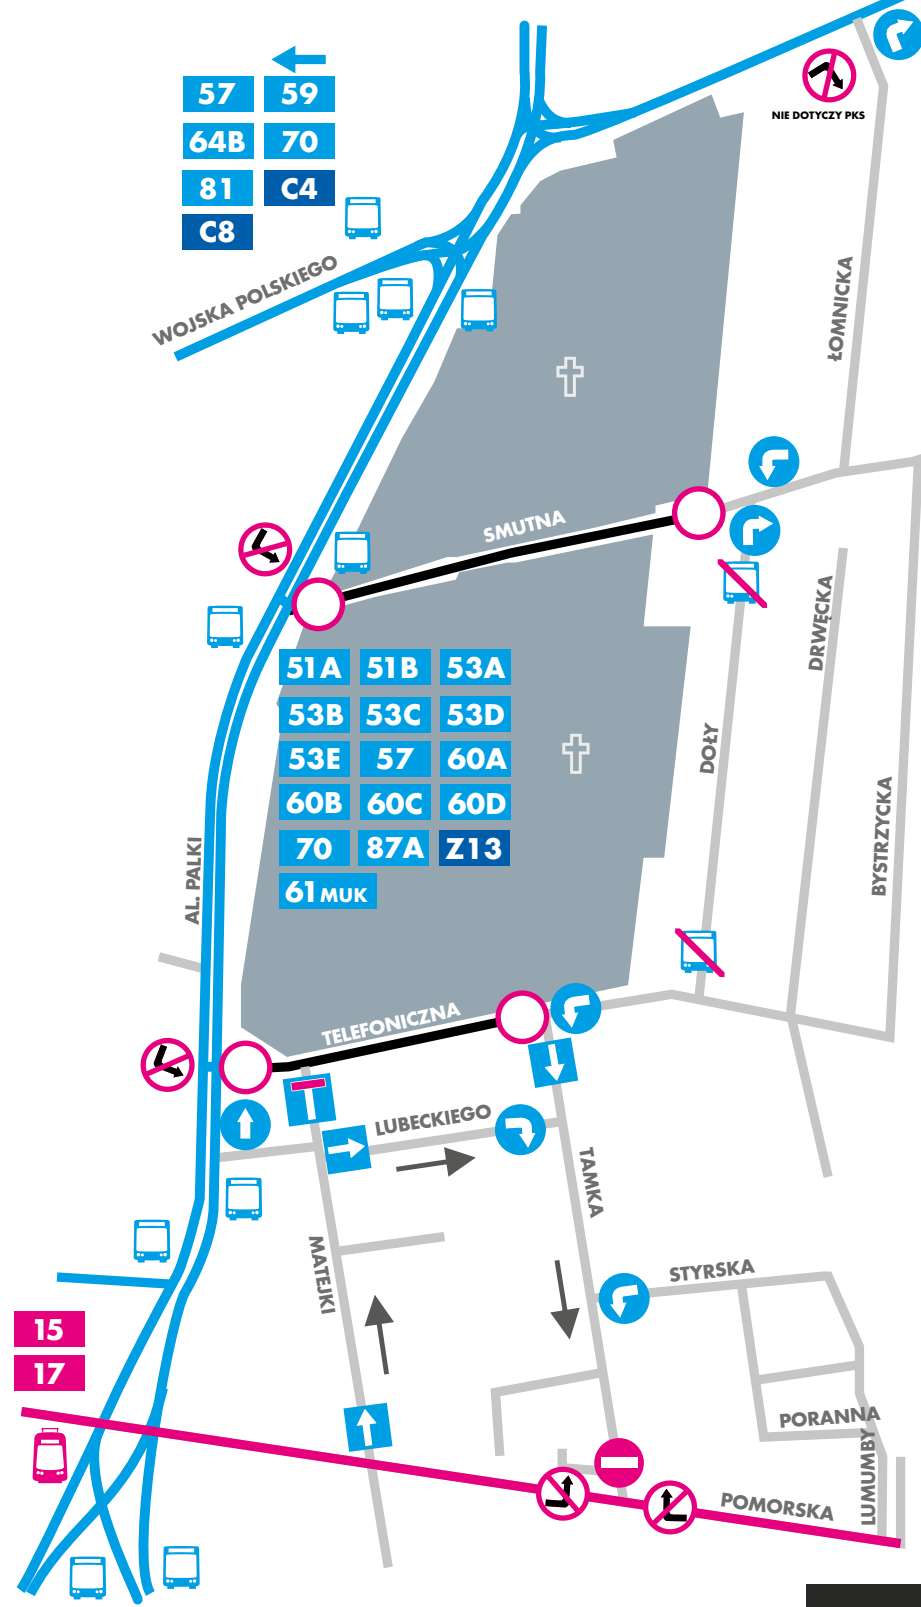

ORGANIZACJA RUCHU I FUNKCJONOWANIE KOMUNIKACJI MIEJSKIEJ
W OKRESIE WSZYSTKICH ŚWIĘTYCH

CMENTARZ SZCZECIŃSKA

OD 31 X OD 14.00 DO 02 XI

ZDIT ŁÓDŹ
ZARZĄD DRÓG I TRANSPORTU

CMENTARZ RADOGOSZCZ

1 XI

ZDIT ŁÓDŹ
ZARZĄD DRÓG I TRANSPORTU

**ORGANIZACJA RUCHU I FUNKCJONOWANIE KOMUNIKACJI MIEJSKIEJ
W OKRESIE WSZYSTKICH ŚWIĘTYCH**

CMENTARZ DOŁY

OD 31 X OD 14.00 DO 02 XI

53A	53B	53C	53D	53E	64B
81	87A	Z13	C4	C8	

57	59
64B	70
81	C4
C8	

51A	51B	53A
53B	53C	53D
53E	57	60A
60B	60C	60D
70	87A	Z13
61 MUK		

15
17

ZDIT ŁÓDŹ
ZARZĄD DRÓG I TRANSPORTU

CMENTARZ PRZY UL. RZGOWSKIEJ

1 XI

CMENTARZ KURCZAKI

1 XI

ORGANIZACJA RUCHU I FUNKCJONOWANIE KOMUNIKACJI MIEJSKIEJ W OKRESIE WSZYSTKICH ŚWIĘTYCH

CMENTARZ MANIA

CMENTARZ NA RUDZIE PABIANICKIEJ

1 XI

CMENTARZ ŁAGIEWNIKI

1 XI