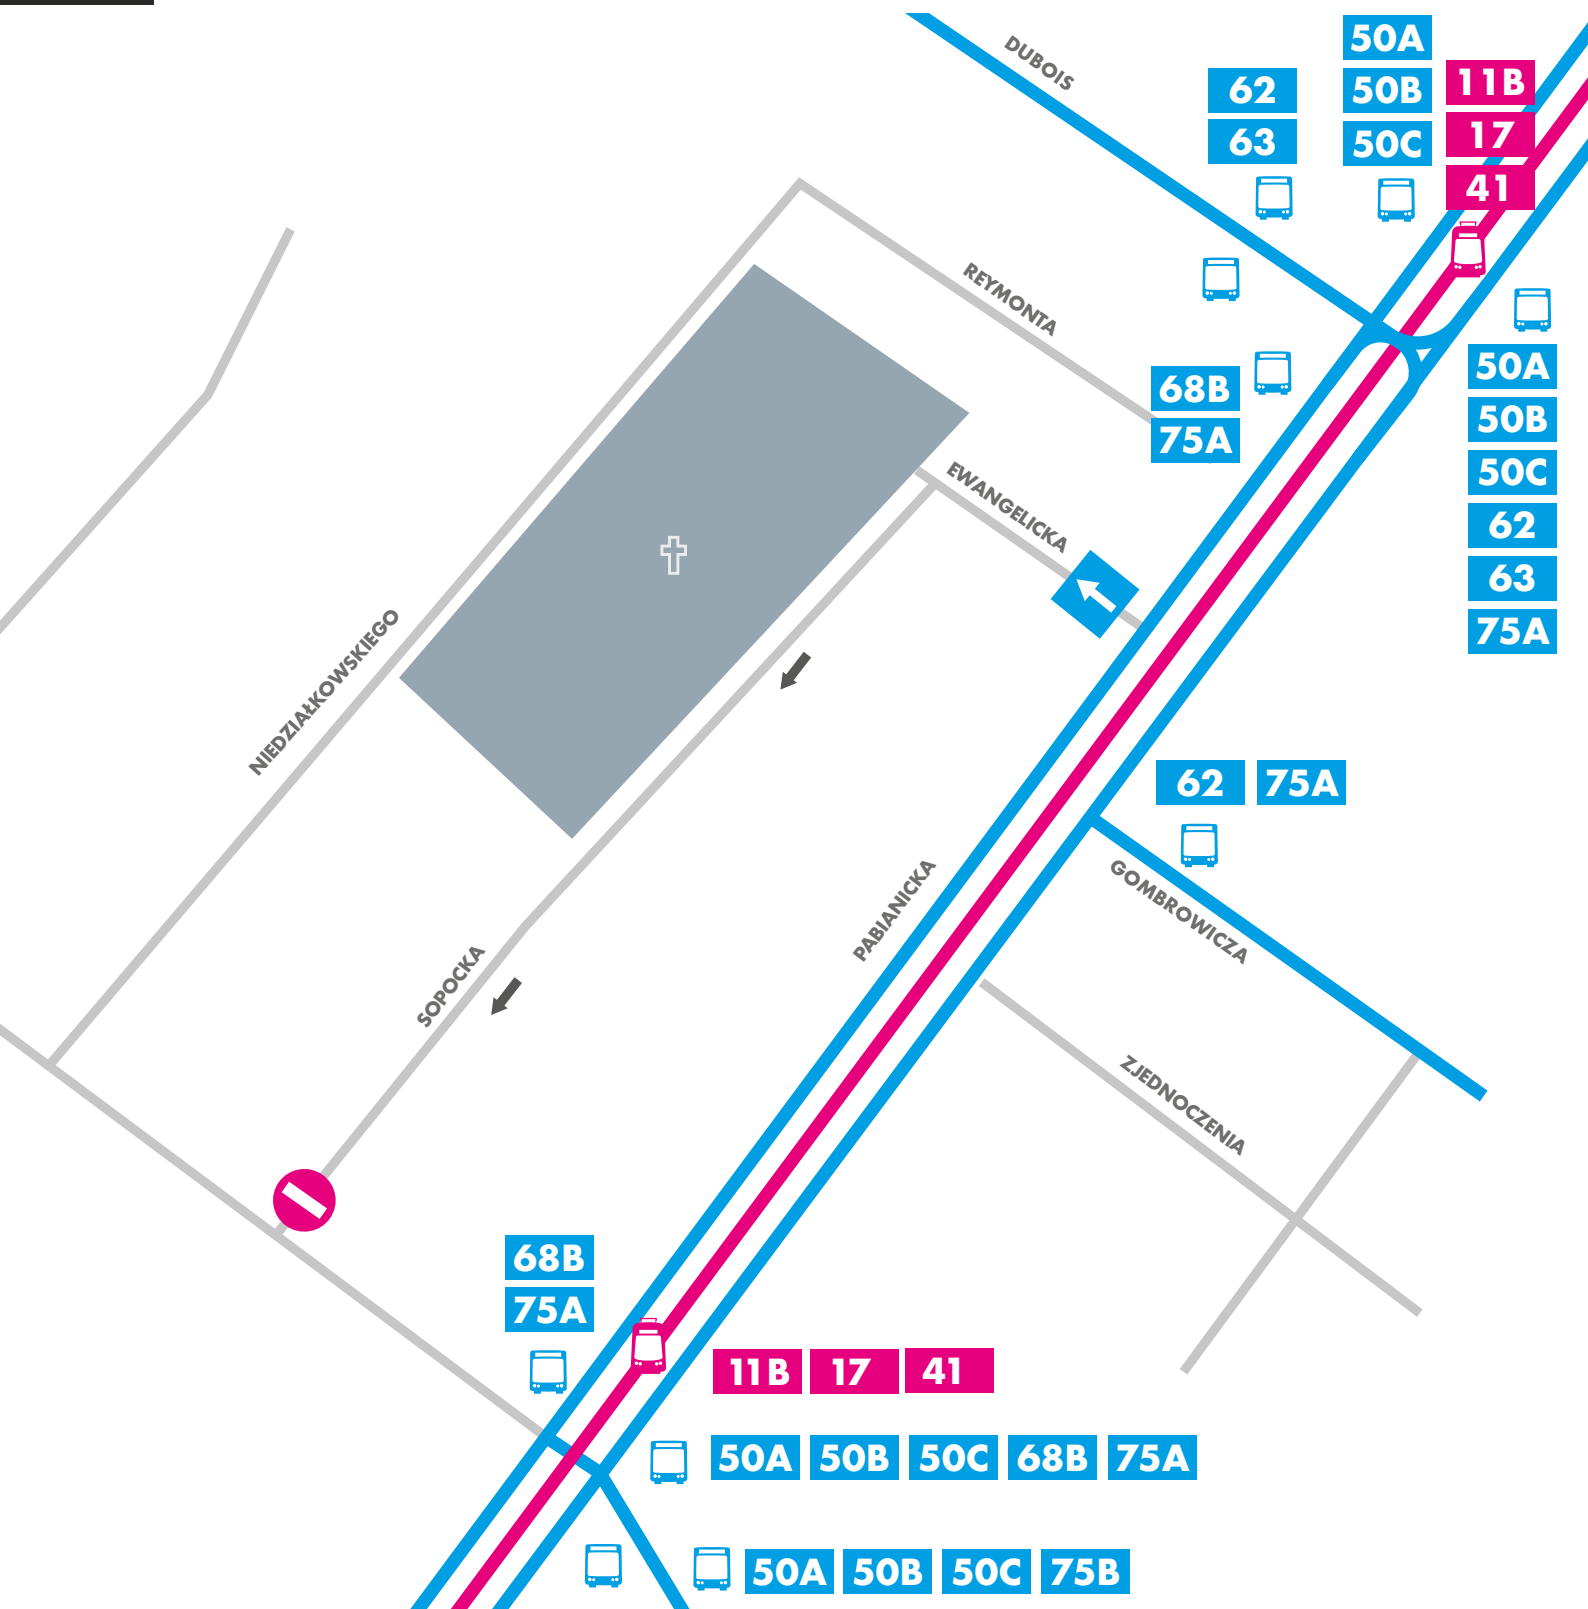

**ORGANIZACJA RUCHU I FUNKCJONOWANIE KOMUNIKACJI MIEJSKIEJ
W OKRESIE WSZYSTKICH ŚWIĘTYCH**

CMENTARZ DOŁY

OD 31 X OD 14.00 DO 02 XI

53A	53B	53C	53D	53E	64B
81	87A	Z13	C4	C8	

57	59
64B	70
81	C4
C8	

51A	51B	53A
53B	53C	53D
53E	57	60A
60B	60C	60D
70	87A	Z13
61 MUK		

15
17

ZDIT ŁÓDŹ
ZARZĄD DRÓG I TRANSPORTU

CMENTARZ PRZY UL. RZGOWSKIEJ

1 XI

CMENTARZ KURCZAKI

1 XI

ORGANIZACJA RUCHU I FUNKCJONOWANIE KOMUNIKACJI MIEJSKIEJ W OKRESIE WSZYSTKICH ŚWIĘTYCH

CMENTARZ MANIA

1 XI

CMENTARZ PRZY UL. SOPOCKIEJ

1 XI

CMENTARZ STARY PRZY UL. OGRODOWEJ

1 XI

**ORGANIZACJA RUCHU I FUNKCJONOWANIE KOMUNIKACJI MIEJSKIEJ
W OKRESIE WSZYSTKICH ŚWIĘTYCH**

CMENTARZ ZARZEW

OD 31 X OD 14.00 DO 02 XI

CMENTARZ NA RUDZIE PABIANICKIEJ

1 XI

CMENTARZ ŁAGIEWNIKI

1 XI