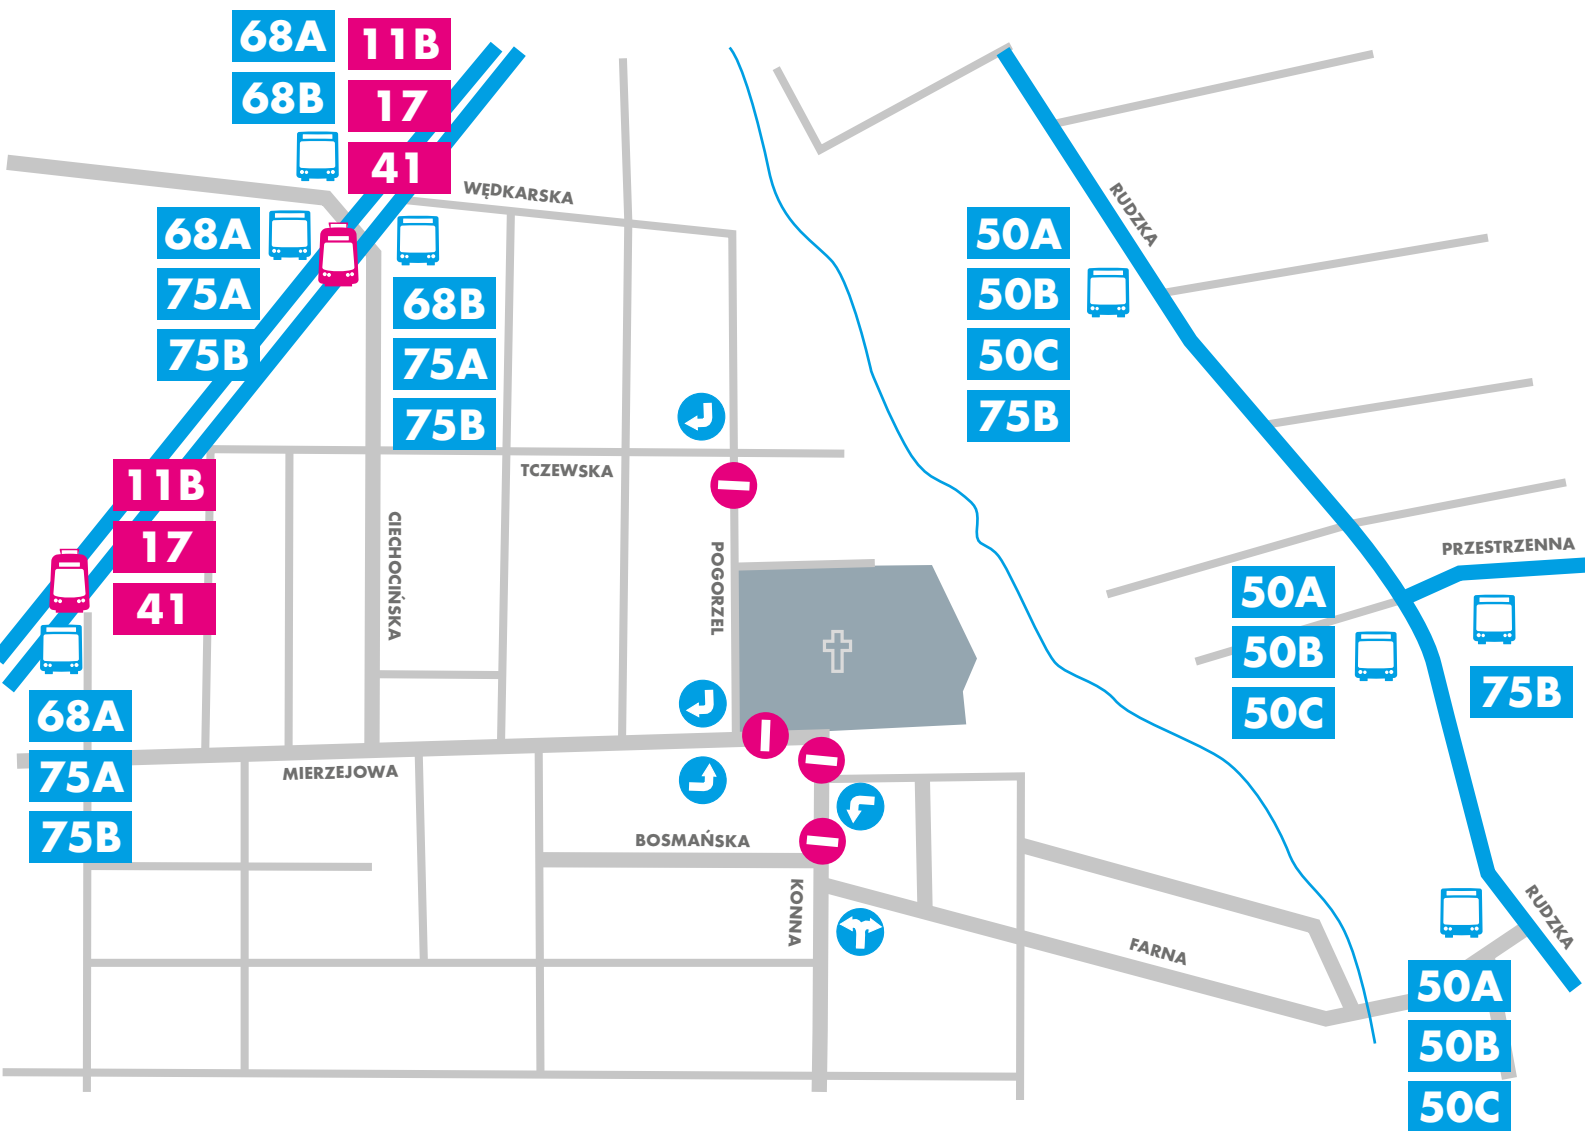

15
17

ZDIT ŁÓDŹ
ZARZĄD DRÓG I TRANSPORTU

CMENTARZ PRZY UL. RZGOWSKIEJ

1 XI

CMENTARZ KURCZAKI

1 XI

ORGANIZACJA RUCHU I FUNKCJONOWANIE KOMUNIKACJI MIEJSKIEJ W OKRESIE WSZYSTKICH ŚWIĘTYCH

CMENTARZ MANIA

1 XI

CMENTARZ PRZY UL. SOPOCKIEJ

1 XI

CMENTARZ STARY PRZY UL. OGRODOWEJ

1 XI

**ORGANIZACJA RUCHU I FUNKCJONOWANIE KOMUNIKACJI MIEJSKIEJ
W OKRESIE WSZYSTKICH ŚWIĘTYCH**

CMENTARZ ZARZEW

OD 31 X OD 14.00 DO 02 XI

CMENTARZ NA RUDZIE PABIANICKIEJ

1 XI

CMENTARZ ŁAGIEWNIKI

1 XI