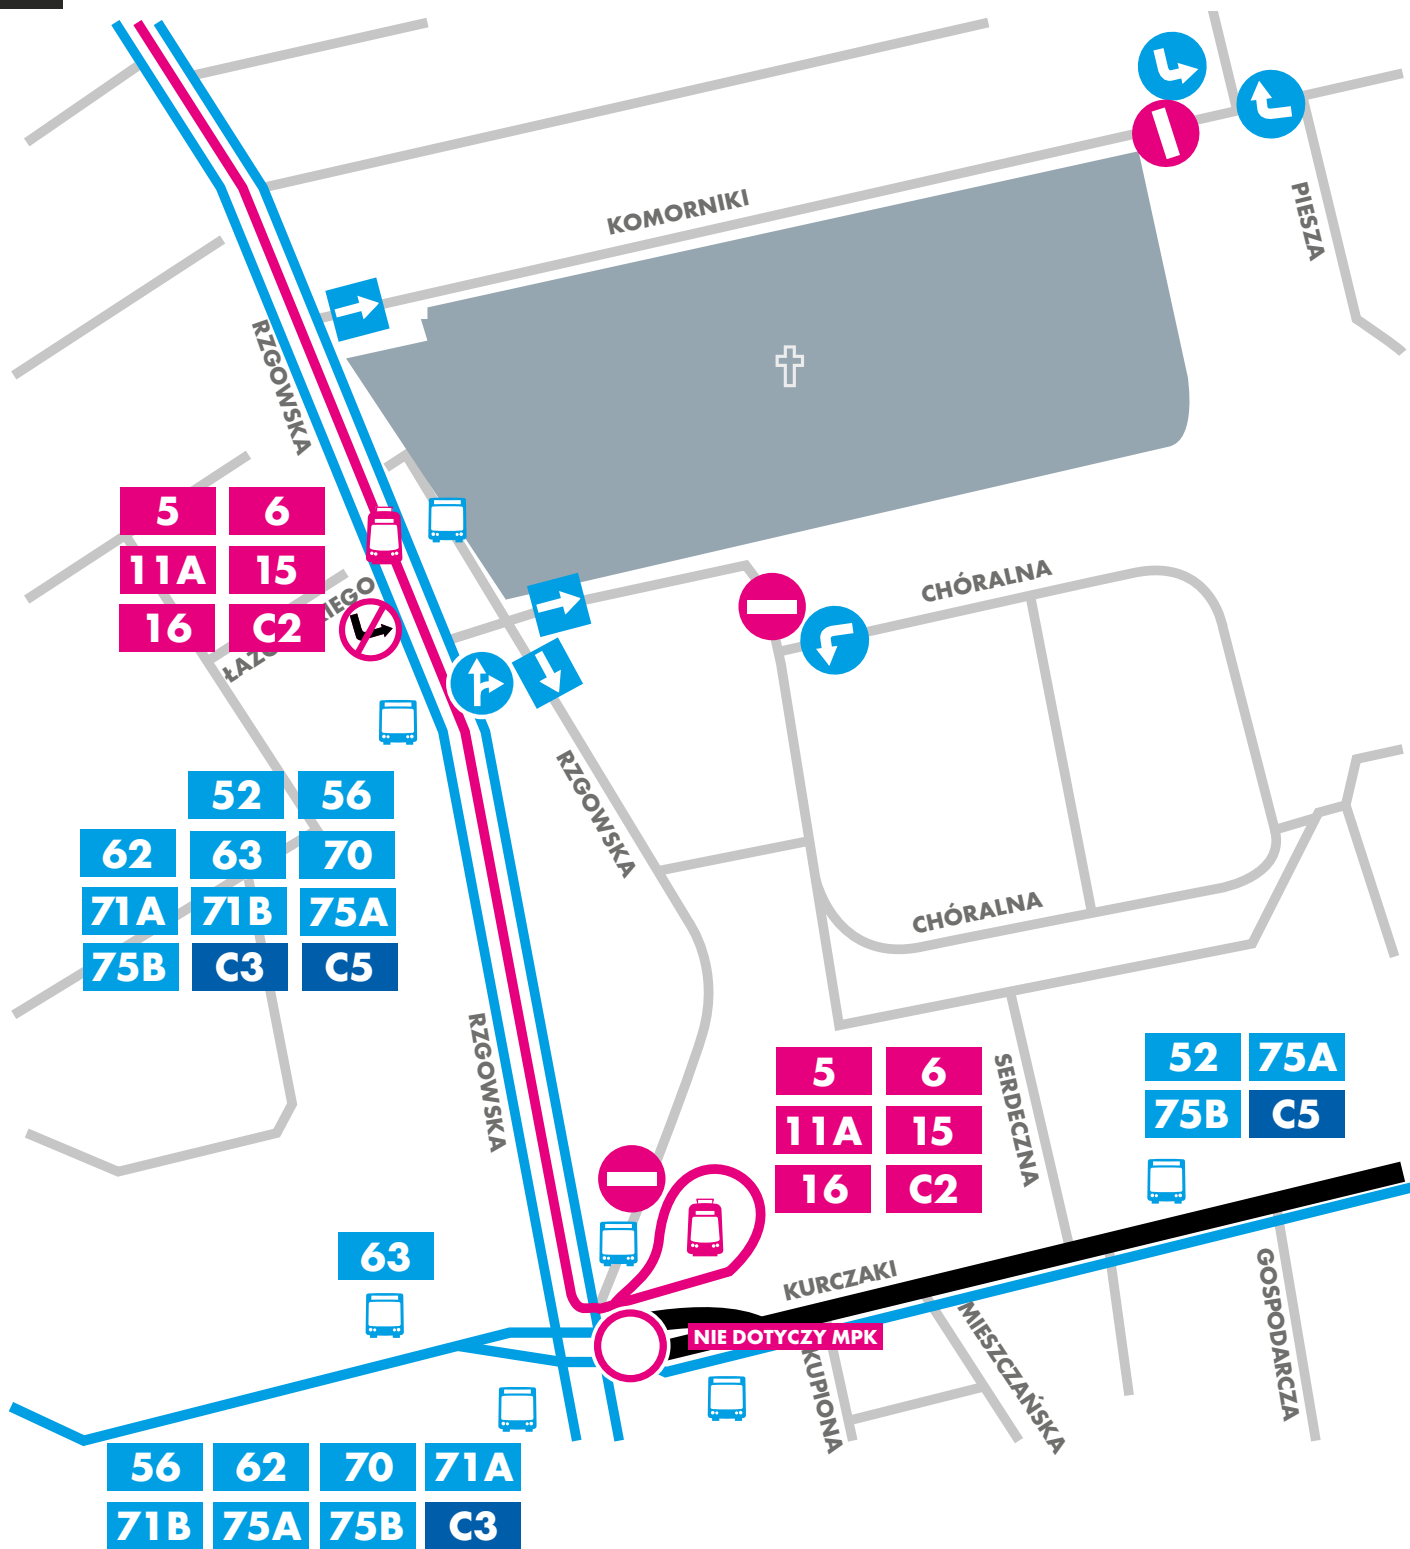

**ORGANIZACJA RUCHU I FUNKCJONOWANIE KOMUNIKACJI MIEJSKIEJ
W OKRESIE WSZYSTKICH ŚWIĘTYCH**

CMENTARZ DOŁY

OD 31 X OD 14.00 DO 02 XI

53A	53B	53C	53D	53E	64B
81	87A	Z13	C4	C8	

57	59
64B	70
81	C4
C8	

51A	51B	53A
53B	53C	53D
53E	57	60A
60B	60C	60D
70	87A	Z13
61 MUK		

15
17

ZDIT ŁÓDŹ
ZARZĄD DRÓG I TRANSPORTU

CMENTARZ PRZY UL. RZGOWSKIEJ

1 XI

CMENTARZ KURCZAKI

1 XI

ORGANIZACJA RUCHU I FUNKCJONOWANIE KOMUNIKACJI MIEJSKIEJ W OKRESIE WSZYSTKICH ŚWIĘTYCH

CMENTARZ MANIA

1 XI

CMENTARZ PRZY UL. SOPOCKIEJ

1 XI

CMENTARZ STARY PRZY UL. OGRODOWEJ

1 XI

**ORGANIZACJA RUCHU I FUNKCJONOWANIE KOMUNIKACJI MIEJSKIEJ
W OKRESIE WSZYSTKICH ŚWIĘTYCH**

CMENTARZ ZARZEW

OD 31 X OD 14.00 DO 02 XI

CMENTARZ NA RUDZIE PABIANICKIEJ

1 XI

CMENTARZ ŁAGIEWNIKI

1 XI