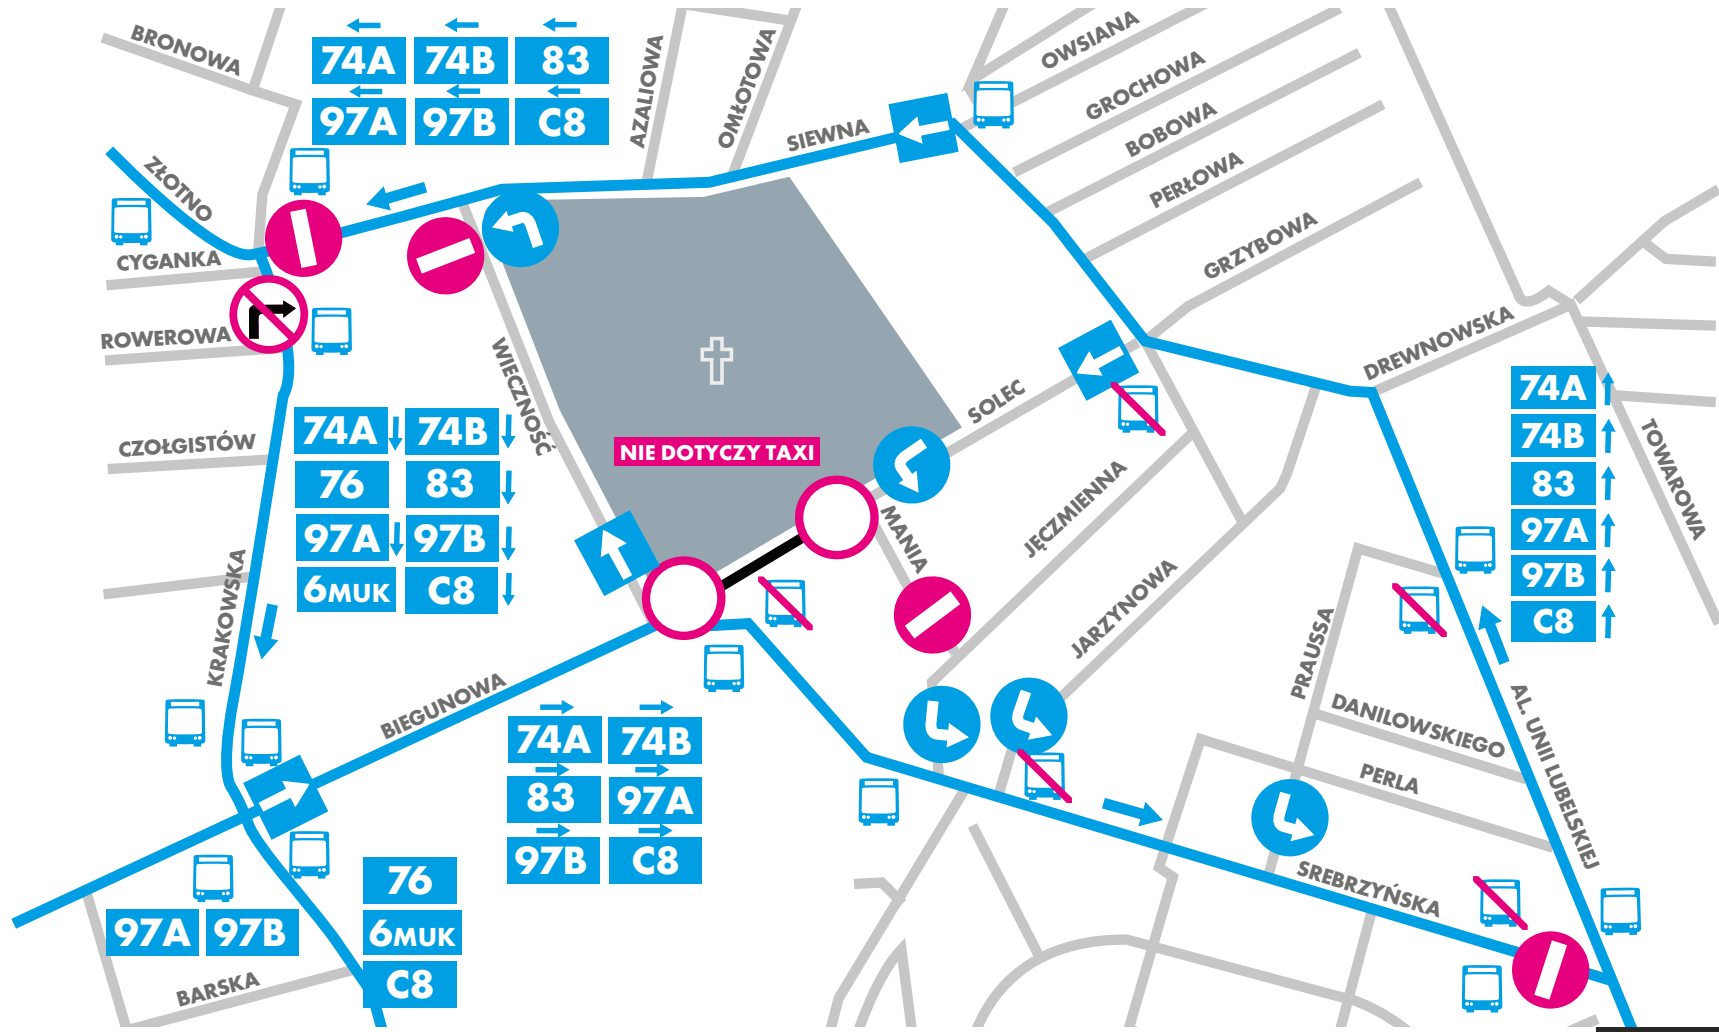

**ORGANIZACJA RUCHU I FUNKCJONOWANIE KOMUNIKACJI MIEJSKIEJ
W OKRESIE WSZYSTKICH ŚWIĘTYCH**

CMENTARZ DOŁY

OD 31 X OD 14.00 DO 02 XI

53A	53B	53C	53D	53E	64B
81	87A	Z13	C4	C8	

57	59
64B	70
81	C4
C8	

51A	51B	53A
53B	53C	53D
53E	57	60A
60B	60C	60D
70	87A	Z13
61 MUK		

15
17

ZDIT ŁÓDŹ
ZARZĄD DRÓG I TRANSPORTU

CMENTARZ PRZY UL. RZGOWSKIEJ

1 XI

CMENTARZ KURCZAKI

1 XI

ORGANIZACJA RUCHU I FUNKCJONOWANIE KOMUNIKACJI MIEJSKIEJ W OKRESIE WSZYSTKICH ŚWIĘTYCH

CMENTARZ MANIA

1 XI

CMENTARZ PRZY UL. SOPOCKIEJ

1 XI

CMENTARZ STARY PRZY UL. OGRODOWEJ

1 XI

**ORGANIZACJA RUCHU I FUNKCJONOWANIE KOMUNIKACJI MIEJSKIEJ
W OKRESIE WSZYSTKICH ŚWIĘTYCH**

CMENTARZ ZARZEW

OD 31 X OD 14.00 DO 02 XI

CMENTARZ NA RUDZIE PABIANICKIEJ

1 XI

CMENTARZ ŁAGIEWNIKI

1 XI