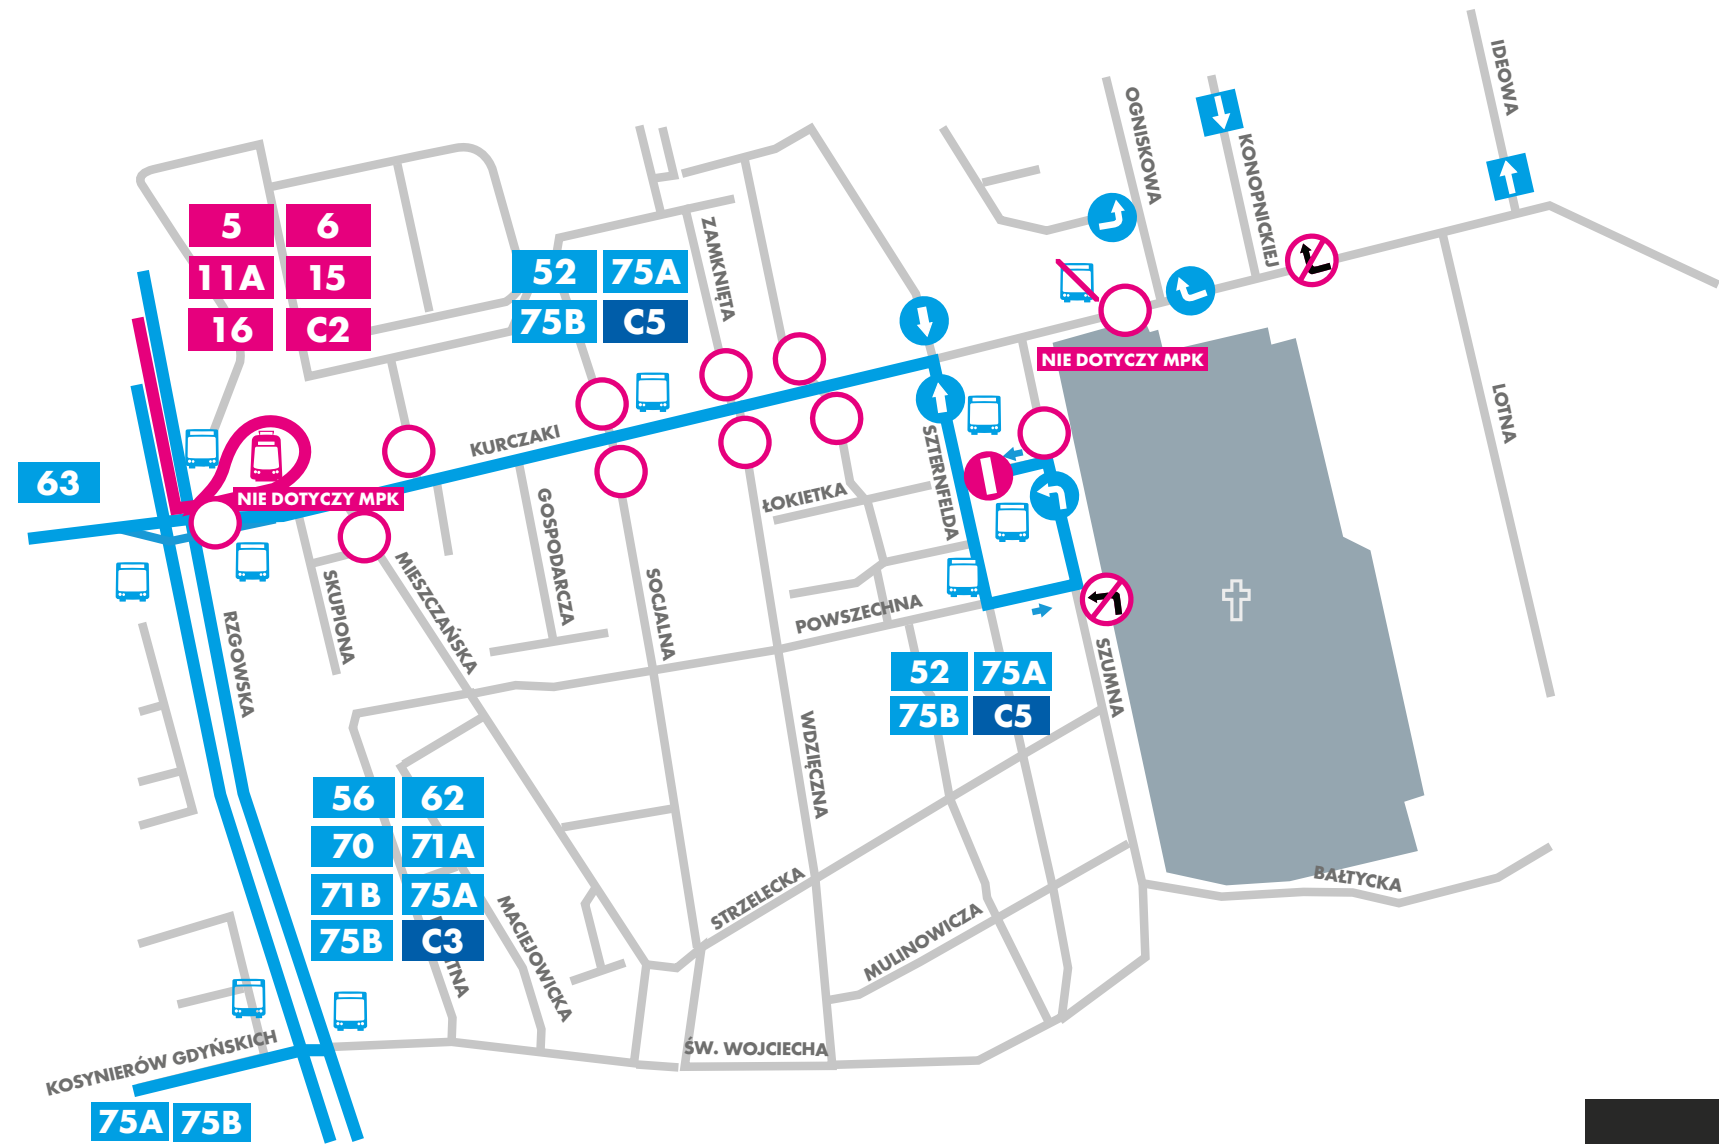

**ORGANIZACJA RUCHU I FUNKCJONOWANIE KOMUNIKACJI MIEJSKIEJ
W OKRESIE WSZYSTKICH ŚWIĘTYCH**

CMENTARZ DOŁY

OD 31 X OD 14.00 DO 02 XI

53A	53B	53C	53D	53E	64B
81	87A	Z13	C4	C8	

57	59
64B	70
81	C4
C8	

51A	51B	53A
53B	53C	53D
53E	57	60A
60B	60C	60D
70	87A	Z13
61 MUK		

15
17

ZDIT ŁÓDŹ
ZARZĄD DRÓG I TRANSPORTU

CMENTARZ PRZY UL. RZGOWSKIEJ

1 XI

CMENTARZ KURCZAKI

1 XI

ORGANIZACJA RUCHU I FUNKCJONOWANIE KOMUNIKACJI MIEJSKIEJ W OKRESIE WSZYSTKICH ŚWIĘTYCH

CMENTARZ MANIA

1 XI

CMENTARZ PRZY UL. SOPOCKIEJ

1 XI

CMENTARZ STARY PRZY UL. OGRODOWEJ

1 XI

**ORGANIZACJA RUCHU I FUNKCJONOWANIE KOMUNIKACJI MIEJSKIEJ
W OKRESIE WSZYSTKICH ŚWIĘTYCH**

CMENTARZ ZARZEW

OD 31 X OD 14.00 DO 02 XI

CMENTARZ NA RUDZIE PABIANICKIEJ

1 XI

CMENTARZ ŁAGIEWNIKI

1 XI