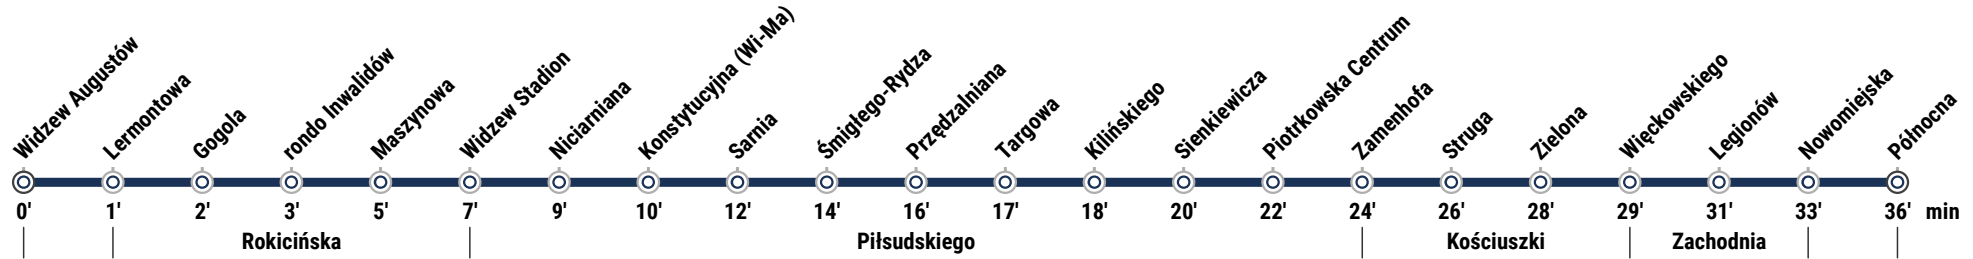

Kierunek: Północna

Przystanek: Widzew Augustów (0970)

Trasa: **Widzew Augustów** - Rokicińska, Piłsudskiego, Kościuszki, Zachodnia, Ogrodowa - **Północna**

W NIEDZIELĘ 31.01.2021 R. (29. FINAL WOŚP)

GODZ.	MINUTY							
12	10	35						
13	05	35						
14	05	35						
15	05	35						
16	05	35						
17	05	30						
18	05	35	55					
19	15							

- _kursują tramwaje niskopodłogowe
 kurs obsługuje wagon GT8N "impresowy"
 kurs obsługuje historyczny wagon GT6

kursuje zabytkowy 5N+5ND

Informacja, skargi i wnioski: 42 638 90 20 Tolerancja: +1 - 4 min