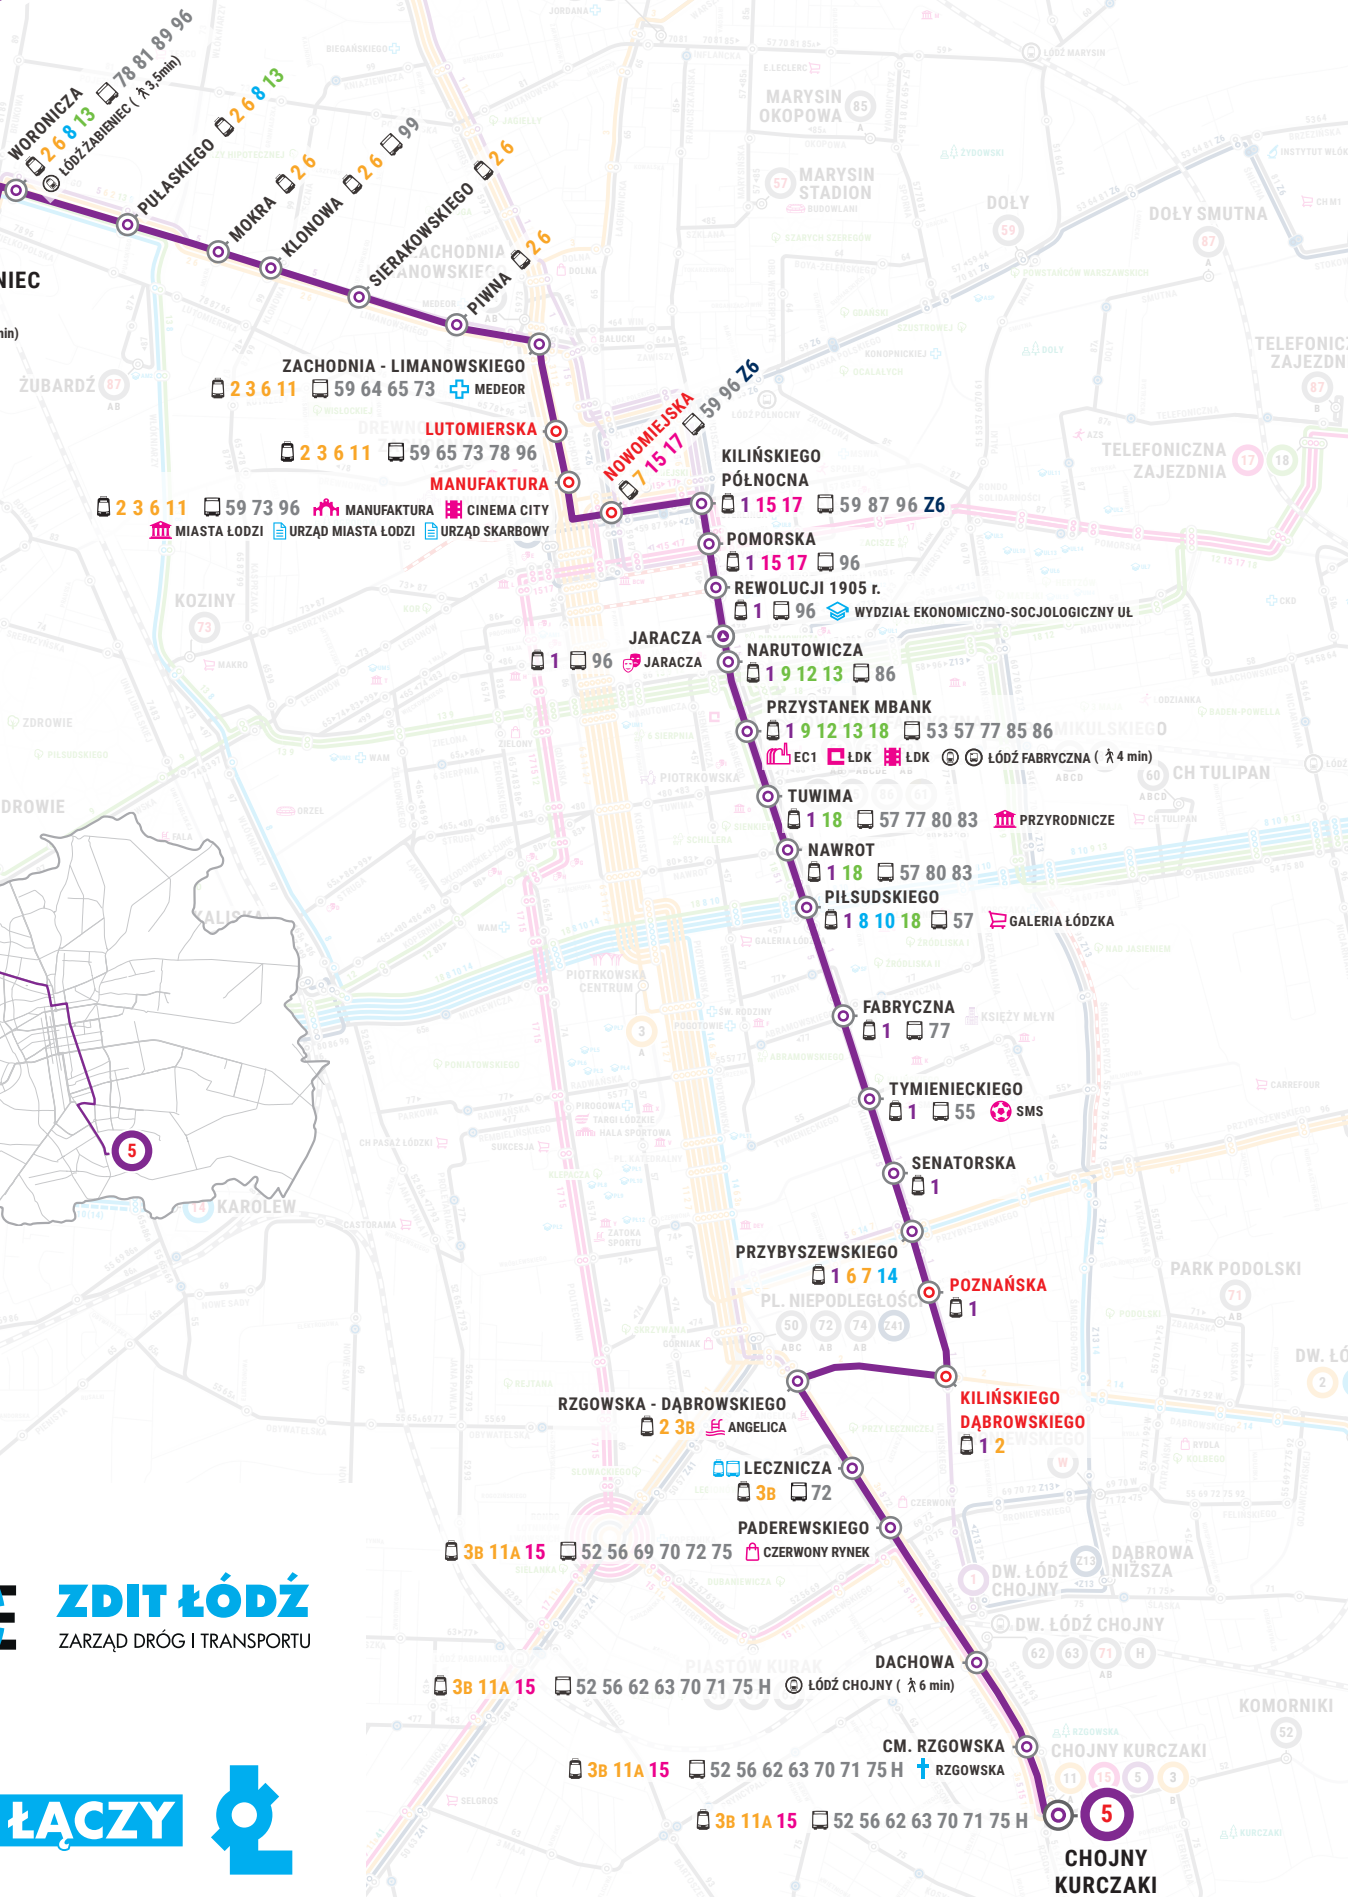

# Linia 5: DW. ŁÓDŹ ŻABIENIEC – CHOJNY KURCZAKI

**DW. ŁÓDŹ ŻABIENIEC** – Limanowskiego, Zachodnia, Ogrodowa, Północna, Kilińskiego, Dąbrowskiego, Rzgowska – **CHOJNY KURCZAKI**

**CHOJNY KURCZAKI** – Rzgowska, Dąbrowskiego, Kilińskiego, Północna, Ogrodowa, Zachodnia, Limanowskiego – **DW. ŁÓDŹ ŻABIENIEC**

**DW. ŁÓDŹ ŻABIENIEC**

6 78 81 89 96

ŁÓDŹ ŻABIENIEC ( 1,5min)

**ZDIT ŁÓDŹ**  
ZARZĄD DRÓG I TRANSPORTU

**ŁÓDŹ ŁĄCZY**