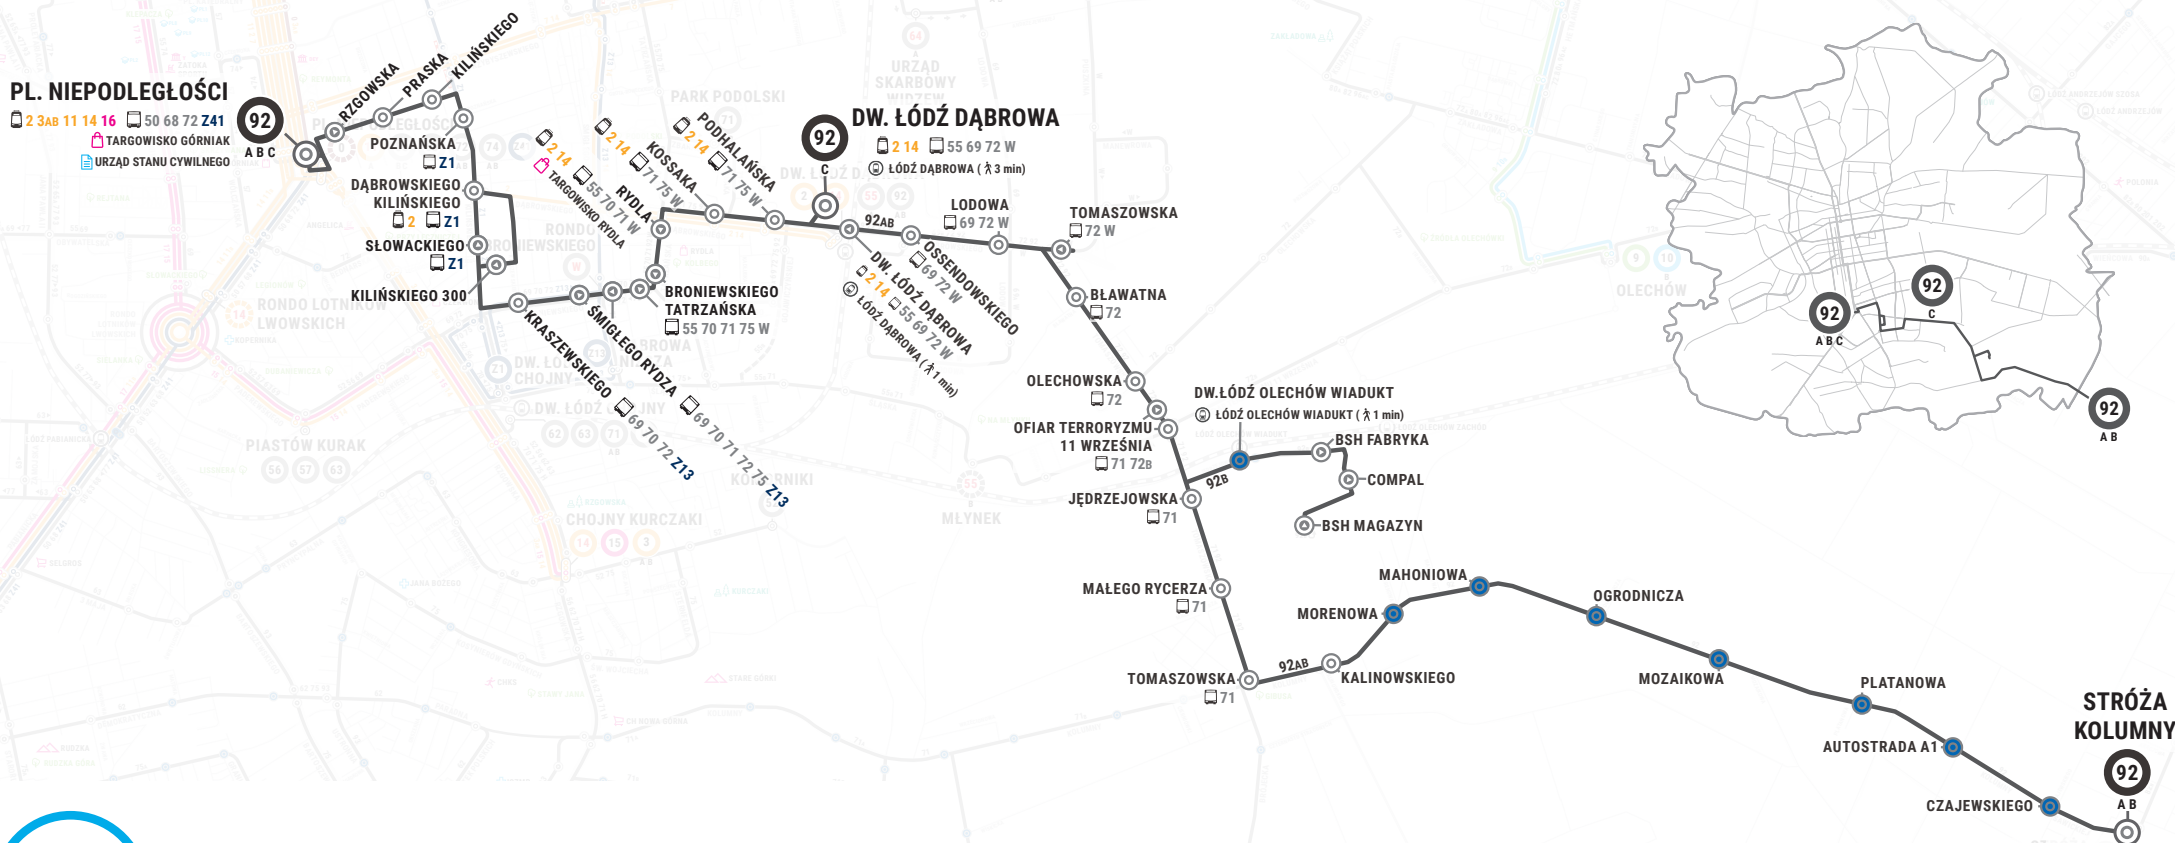

A B C

Linia 92A: STRÓŻA KOLUMNY – PL. NIEPODLEGŁOŚCI

STRÓŻA KOLUMNY – Kolumny, Tomaszowska, Dąbrowskiego, Tatrzańska, Broniewskiego, Kilińskiego, Zarzewska, Rzgowska – **PL. NIEPODLEGŁOŚCI**

PL. NIEPODLEGŁOŚCI – Rzgowska, Zarzewska, Kilińskiego, Dąbrowskiego, Kraszewskiego, Kilińskiego, Broniewskiego, Tatrzańska, Dąbrowskiego, Tomaszowska, Kolumny – **STRÓŻA KOLUMNY**

Linia 92B: STRÓŻA KOLUMNY – PL. NIEPODLEGŁOŚCI

STRÓŻA KOLUMNY – Kolumny, Tomaszowska, Jędrzejowska, Tomaszowska, Dąbrowskiego, Tatrzańska, Broniewskiego, Kilińskiego, Zarzewska, Rzgowska – **PL. NIEPODLEGŁOŚCI**

Linia 92C: DW. ŁÓDŹ DĄBROWA – PL. NIEPODLEGŁOŚCI

DW. ŁÓDŹ DĄBROWA – Dąbrowskiego, Tatrzańska, Broniewskiego, Kilińskiego, Zarzewska, Rzgowska – **PL. NIEPODLEGŁOŚCI**

PL. NIEPODLEGŁOŚCI – Rzgowska, Zarzewska, Kilińskiego, Dąbrowskiego, Kraszewskiego, Kilińskiego, Broniewskiego, Tatrzańska, Dąbrowskiego – **DW. ŁÓDŹ DĄBROWA**

Linia kursuje wyłącznie w soboty, niedziele i święta.

PL. NIEPODLEGŁOŚCI

2 3Ab 11 14 16 50 68 72 241
TARGOWISKO GÓRNIAK
URZĄD STANU CYWILNEGO

ST (KOLL) 82b
PRZY PRZESIADCE
W LINIE 82b OBOWIĄZUJE
BILET STREFY 2