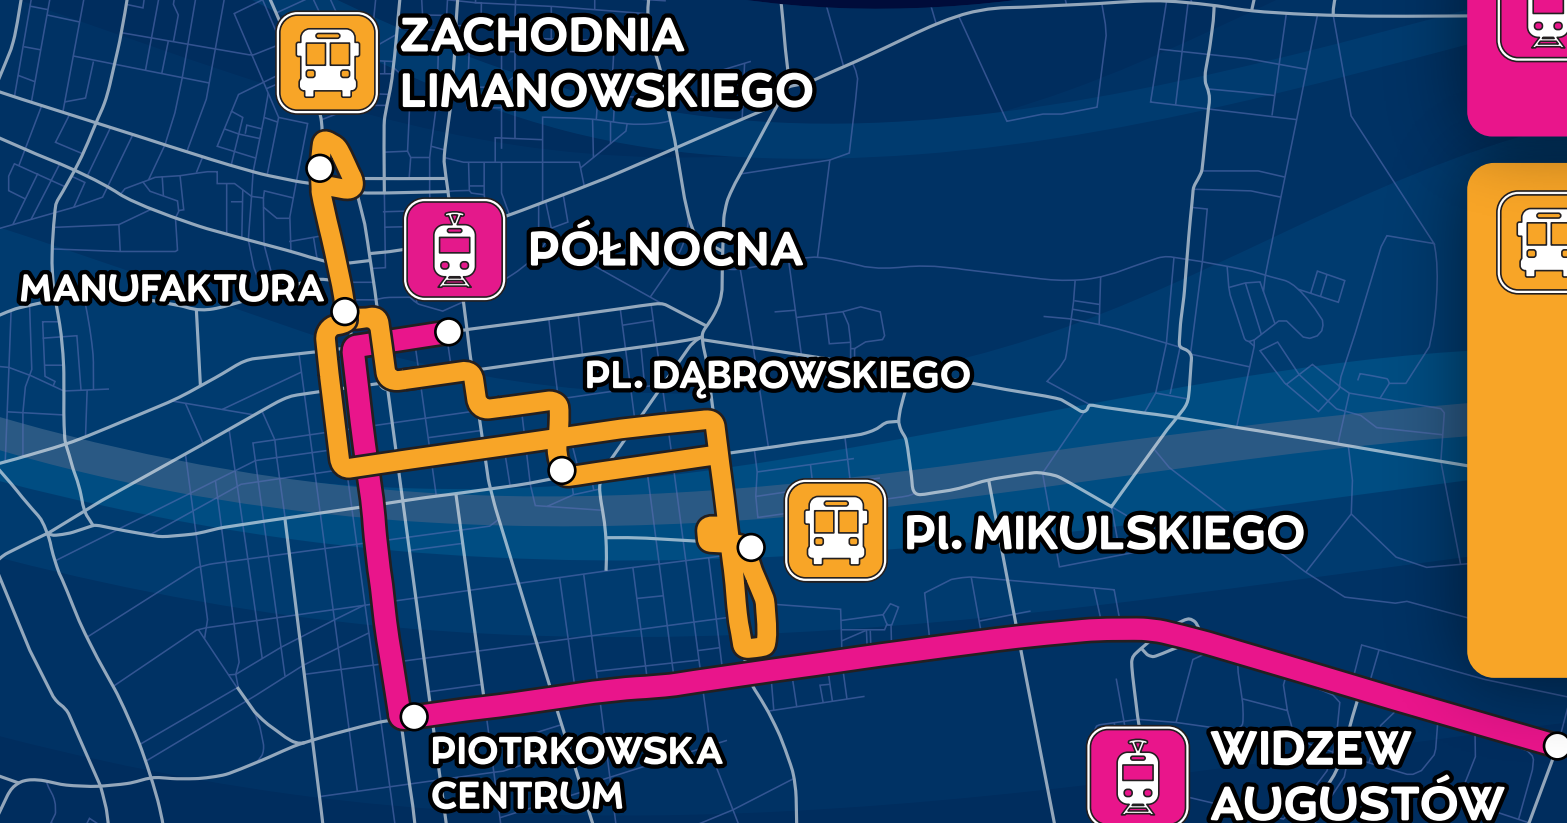

# SCHEMAT PRZEBIEGU LINII SPECJALNYCH

gramy z radością

 [zdit.uml.lodz.pl](http://zdit.uml.lodz.pl) [mpk.lodz.pl](http://mpk.lodz.pl) [kmst.pl](http://kmst.pl)

**PÓŁNOCNA - Ogrodowa - Zachodnia - Kościuszki - Piotrkowska Centrum - Piłsudskiego - Rokicińska - WIDZEW AUGUSTÓW**

**ZACHODNIA/LIMANOWSKIEGO - Zachodnia, Zgierska, Limanowskiego, Zachodnia, Ogrodowa, Nowomiejska, PL. Wolności, Pomorska, Kilińskiego, Rewolucji 1905r., Sterlinga, Narutowicza, Kopcińskiego, Rodziny Kindermanów, Rodziny Grohmanów, Wydawnicza, Tuwima - PL. MIKULSKIEGO - Tuwima, Wydawnicza, Piłsudskiego, Kopcińskiego, Jaracza, Więckowskiego, Zachodnia - ZACHODNIA/LIMANOWSKIEGO**

wielka orkiestra  
świątecznej  
pomocy

ORGANIZATORZY:

Final z głową

**29** Z ŁÓDZKIMI  
2021 **FINAL**  **LINIAMI SPECJALNYMI**  
ZAPRASZAMY 31 STYCZNIA