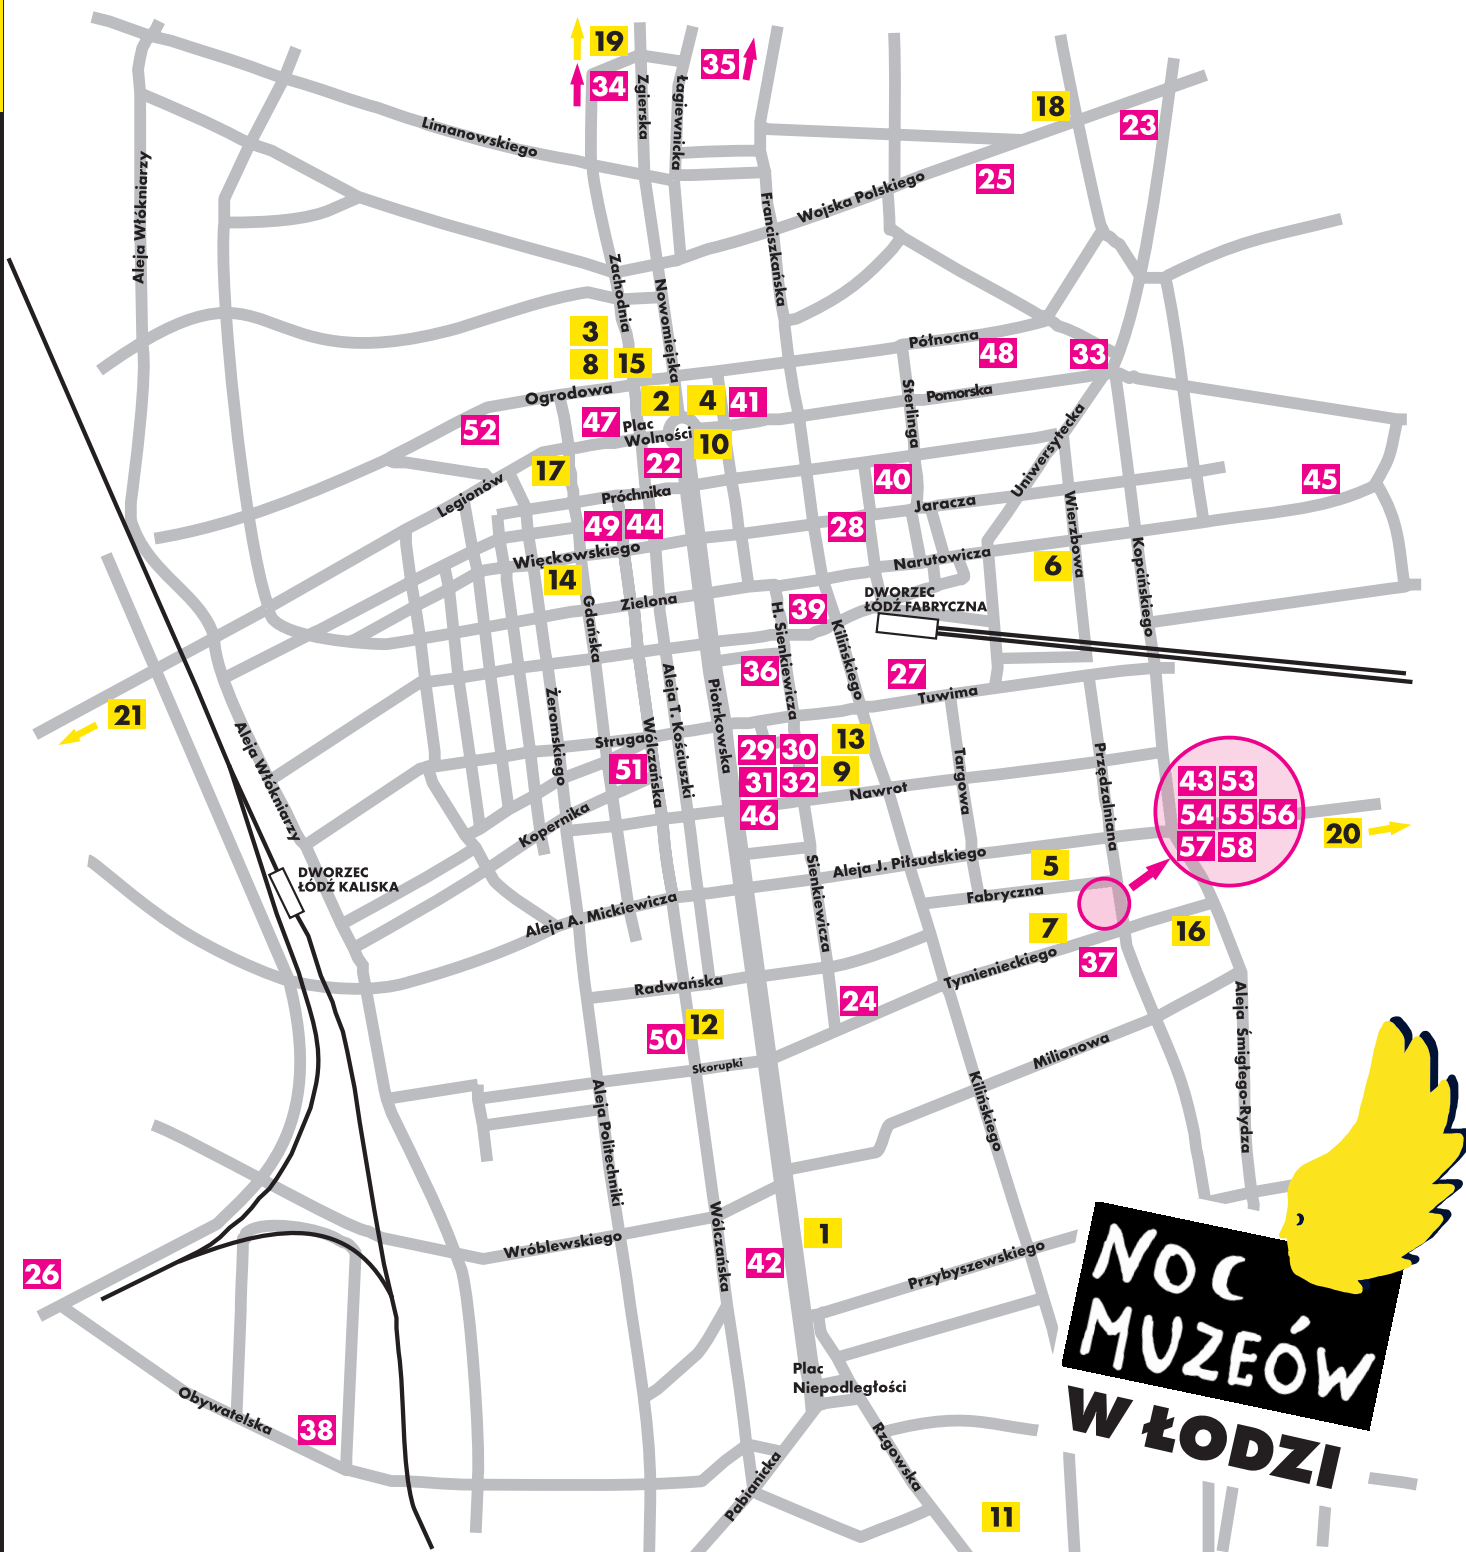

# PLACÓWKI MUZEALNE

- 1** **Centralne Muzeum Włókiennictwa i Skansen Dawnej Architektury Drewnianej,**  
ul. Piotrkowska 282
- 2** **Muzeum Archeologiczne i Etnograficzne,**  
Pl. Wolności 14
- 3** **Muzeum Fabryki,**  
ul. Drewnowska 58
- 4** **Muzeum Farmacji,**  
Pl. Wolności 7
- 5** **Muzeum Kinematografii,**  
Pl. Zwycięstwa 1
- 6** **Muzeum Komunikacji Miejskiej MPK-Łódź,**  
ul. Wierzbowa 51
- 7** **Muzeum Książki Artystycznej,**  
ul. Tymienieckiego 24
- 8** **Muzeum Miasta Łodzi,**  
ul. Ogrodowa 15
- 9** **MMŁ - Oddział Kultur i Tradycji Wyznaniowych,**  
Pl. Wolności
- 10** **Muzeum Kanału „DĘTKA”,**  
Pl. Wolności
- 11** **Muzeum Morskie,**  
ul. Podmiejska 2, VI LO im. J. Lelewela
- 12** **Muzeum Oświaty Ziemi Łódzkiej,**  
ul. Wólczańska 202
- 13** **Muzeum Przyrodnicze UŁ,**  
ul. Kilińskiego 101
- 14** **Muzeum Sztuki MS1,**  
ul. Więckowskiego 36
- 15** **Muzeum Sztuki MS2,**  
ul. Ogrodowa 19
- 16** **Pałac Herbsta – Oddział Muzeum Sztuki,**  
ul. Przędzalniana 72
- 17** **Muzeum Tradycji Niepodległościowych,**  
ul. Gdańska 13
- 18** **MTN - Stacja Radegast,**  
Al. Pamięci Ofiar Litzmannstadt Ghetto 12
- 19** **MTN – Oddział Martyrologii Radogoszcz,**  
ul. Zgierska 177
- 20** **Se-Ma-For Muzeum Animacji,**  
ul. Piłsudskiego 135
- 21** **Zajezdnia Muzealna Brus,**  
ul. Konstanyńska 115